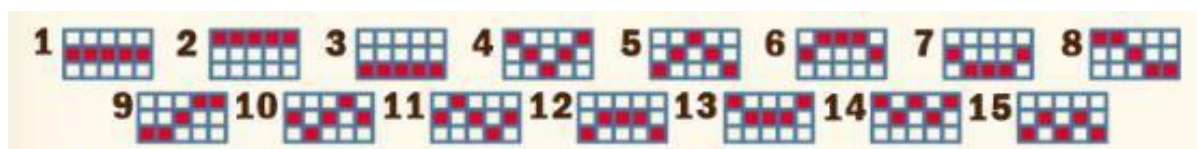

Izmaksu apraksts

Regulāro Izmaksu Apraksts

Lai parastie simboli veidotu laimīgo kombināciju, jāsakrīt sekojošiem apstākļiem:

- Simboliem jābūt līdzās uz aktīvas izmaksas līnijas.
- Laimīgās kombinācijas veidojas no kreisās uz labo pusi, kā arī no lapās uz kreiso pusi. Vismaz vienam no simboliem jābūt attēlotam uz malējā ruļļa. Simbolu kombinācijas neveidojas, ja pirmais simbols ir uz otrā, trešā, vai ceturta ruļļa.

				
5 60.00	5 30.00	5 18.00	5 15.00	5 9.00
4 12.00	4 7.50	4 6.00	4 4.50	4 3.00
3 3.00	3 2.40	3 1.80	3 1.50	3 1.20

Izmaksu Līniju Apraksts.

Laimests tiek izmaksāts tikai par laimīgajām kombinācijām uz aktīvajām izmaksas līnijām. Līnijas, kas redzamas attēlā, parāda iespējamās izmaksas līniju formas: