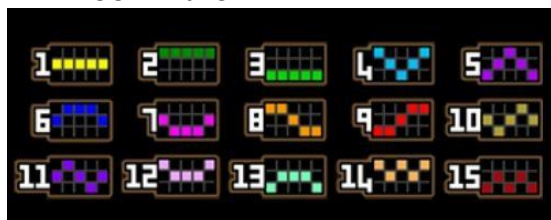

6. Nosacījumi, kuriem iestājoties dalībnieks saņem laimestu, un laimestu lielums [arī laimestu attiecība pret dalības maksu (likmi)]:

Kopējā teorētiskā izmaksa spēlētājam ir (RTP) – 95.32%

Maksimālais laimests – € 95 000

LAIMESTA SAŅEMŠANAS NOSACĪJUMI

- Jums tiek izmaksāts laimests tikai par lielāko laimīgo kombināciju no katras aktīvās izmaksas līnijas.
- Bonusa spēles laimesti tiek pieskaitīti izmaksas līnijas laimestiem.
- Lai veidotos regulārās laimīgās kombinācijas, simboliem uz aktīvas izmaksas līnijas jāatrodas blakus.
- Regulārās laimīgās kombinācijas tiek veidotas no kreisās uz labo pusi. Vismaz vienam no simboliem jābūt attēlotam uz pirmā ruļļa. Simbolu kombinācija neveidojas, ja tā sākas no otrā ruļļa.
- Lai pārvērstu monētas kredītos, izmantojiet sekojošo formulu:
- $\text{Monētu skaits} \times \text{monētas vērtība} = \text{daudzums kredītos}$
- Nepareiza darbība atceļ visas spēles un izmaksas.

IZMAKSU TABULA

	5 € 20,00 4 € 5,00 3 € 1,00 2 € 0,10		5 € 15,00 4 € 1,50 3 € 0,30 2 € 0,15		5 € 10,00 4 € 2,50 3 € 0,50		5 € 8,00 4 € 2,00 3 € 0,30
	5 € 6,00 4 € 1,50 3 € 0,25		5 € 5,00 4 € 0,75 3 € 0,20		5 € 1,50 4 € 0,30 3 € 0,12		5 € 1,20 4 € 0,25 3 € 0,10
	5 € 0,90 4 € 0,20 3 € 0,08		5 € 0,70 4 € 0,15 3 € 0,06		5 € 0,40 4 € 0,10 3 € 0,05		

IZMAKSU LĪNIJAS

7. Kārtība, kādā notiek pieteikšanās uz laimestu un kādā to izsniedz:

Spēle beidzas, ja spēlētāja rīcībā vairs nav kredītpunktu, vai spēlētājs pats vēlas beigt spēli. Lai saņemtu laimestu savā spēļu kontā, ir jāaizver attiecīgās spēles logs un jāveic naudas transakcija no konta sadaļas „Kase”. Spēles programmas funkcionāla bojājuma, elektronisku vai manipulēšanas ar