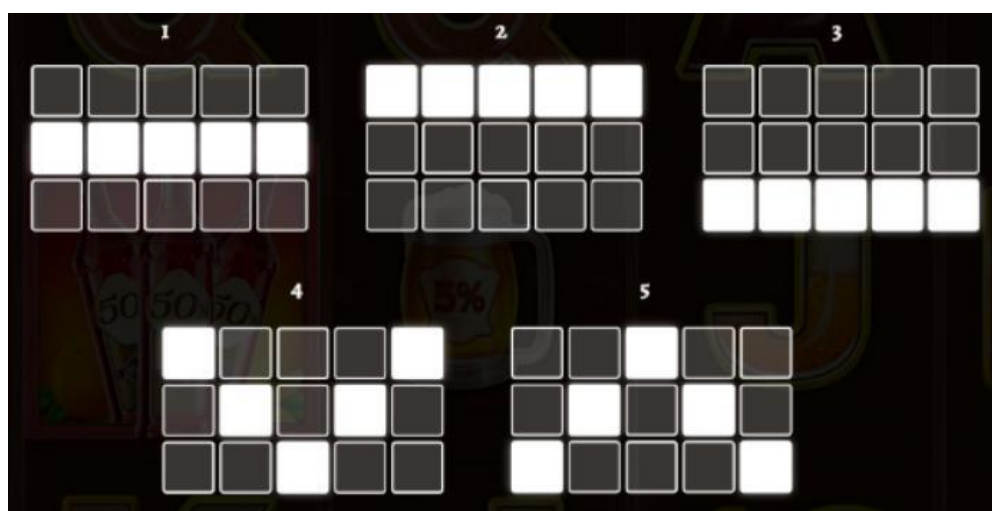

Izmaksu apraksts

Lai parastie simboli veidotu laimīgo kombināciju, jāsakrīt sekojošiem apstākļiem:

- Simboliem jābūt līdzās uz aktīvām izmaksas līnijām.
- Laimīgās kombinācijas veidojas no kreisās uz labo pusi. Vismaz vienam no simboliem jābūt attēlotam uz pirmā ruļļa. Simbolu kombinācijas neveidojas, ja pirmais simbols ir uz otrā, trešā, ceturtā vai piektā ruļļa.
- Regulārās izmaksas parādītas izmaksu attēlos. Izmaksas parādītas par likmi 0.05 EUR. Palielinot likmi, proporcionāli palielinās izmaksas:

Izmaksas Līniju Apraksts.

Laimests tiek izmaksāts tikai par lielāko laimīgo kombināciju uz aktīvam izmaksas līnijam no kreisās puses.

Līnijas, kas redzamas attēlā, parāda iespējamās izmaksas līniju formas.