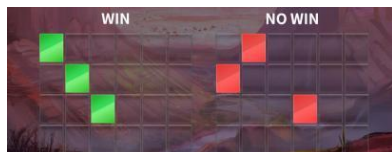

Nosacījumi, kuriem iestājoties dalībnieks saņem laimestu, un laimestu lielums [arī laimestu attiecība pret dalības maksu (likmi)]

Nosacījums, lai saņemtu laimestu, ir griezt ruļļus līdz uz tiem attēlotie simboli veidotu laimīgās kombinācijas uz katra spēles ruļļa. Laimests atkarīgs no izveidotajām laimīgajām kombinācijām. Katras kombinācijas laimests Izmaksu Tabulā tiek norādīts skaitļos. Laimēto kredītu daudzums atkarīgs no izvēlētās līniju vērtības.

Izmaksu apraksts

Regulāro Izmaksu Apraksts

Lai parastie simboli veidotu laimīgo kombināciju, jāsakrīt sekojošiem apstākļiem:

- Simboliem jābūt līdzās uz katra spēles ruļļa.
- Laimīgās kombinācijas veidojas no kreisās uz labo pusi.

Izmaksu Līniju Apraksts.

Laimests tiek izmaksāts tikai par laimīgajām kombinācijām no kreisās uz labo pusi. Simboliem jāatrodas līdzās uz konkrētas līnijas.

Kārtība, kādā notiek pieteikšanās uz laimestu un kādā to izsniedz