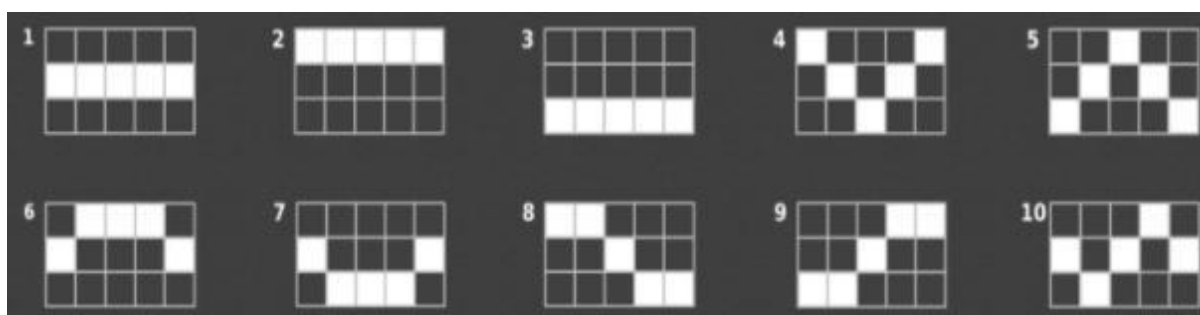

Nosacījumi, kuriem iestājoties dalībnieks saņem laimestu, un laimestu lielums [arī laimestu attiecība pret dalības maksu (likmi)]

Nosacījums, lai saņemtu laimestu, ir griezt ruļļus līdz uz tiem attēlotie simboli veidotu laimīgās kombinācijas uz aktīvajām izmaksas līnijām. Laimests atkarīgs no izveidotajām laimīgajām kombinācijām.

Izmaksu apraksts

Izmaksu Līniju Apraksts.

Laimests tiek izmaksāts tikai par laimīgajām kombinācijām uz aktīvajām izmaksas līnijām. Līnijas, kas redzamas attēlā, parāda iespējamās izmaksas līniju formas:

Regulāro Izmaksu Apraksts

Lai parastie simboli veidotu laimīgo kombināciju, jāsakrīt sekojošiem apstākļiem:

- Simboliem jābūt līdzās uz aktīvas izmaksas līnijas.
- Laimīgās kombinācijas veidojas no kreisās uz labo pusi. Pirmajam kombinācijas simbolam jāatrodas uz 1.ruļļa.

Regulārās izmaksas parādītas izmaksu attēlos. Izmaksas parādītas ar likmi 0.10 EUR. Palielinot likmi, proporcionāli palielinās līniju izmaksas:

 5: 5000 4: 1000 3: 100 2: 10	 5: 2000 4: 400 3: 40 2: 5	 5: 750 4: 100 3: 30 2: 5	 5: 2000 4: 200 3: 20
 5: 750 4: 100 3: 30 2: 5	 5: 150 4: 40 3: 5	 5: 150 4: 40 3: 5	
 5: 100 4: 25 3: 5	 5: 100 4: 25 3: 5	 5: 100 4: 25 3: 5