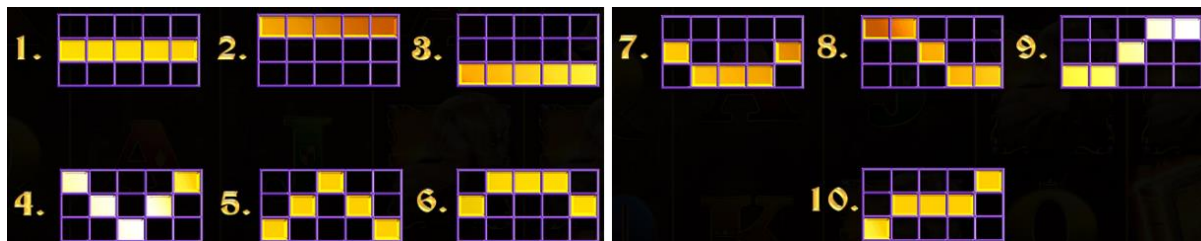

Nosacījums, lai saņemtu laimestu, ir griezt ruļļus līdz uz tiem attēlotie simboli veidotu laimīgās kombinācijas uz aktīvajām izmaksas līnijām. Laimests atkarīgs no izveidotajām laimīgajām kombinācijām.

Izmaksu apraksts

Lai parastie simboli veidotu laimīgo kombināciju, jāsakrīt sekojošiem apstākļiem:

- Simboliem jābūt līdzās uz aktīvas izmaksas līnijas.
- Laimīgās kombinācijas veidojas no kreisās uz labo pusi. Pirmajam kombinācijas simbolam jāatrodas uz 1. ruļļa.
- Izmaksu koeficients tiek piemēroti līnijas likmei.

Izmaksu koeficienti parādīti izmaksu attēlos. Palielinot likmi, proporcionāli mainās izmaksas.

 5 x 5,000 4 x 1,000 3 x 100 2 x 10	 5 x 2,000 4 x 400 3 x 40 2 x 5	 5 x 150 4 x 40 3 x 5	 5 x 150 4 x 40 3 x 5	
 5 x 750 4 x 100 3 x 30 2 x 5	 5 x 750 4 x 100 3 x 30 2 x 5	 5 x 100 4 x 25 3 x 5	 5 x 100 4 x 25 3 x 5	 5 x 100 4 x 25 3 x 5

Izmaksas Līniju Apraksts.

Laimests tiek izmaksāts tikai par laimīgajām kombinācijām uz aktīvajām izmaksas līnijām no kreisās puses.

Līnijas, kas redzamas attēlā, parāda iespējamās izmaksas līniju formas: