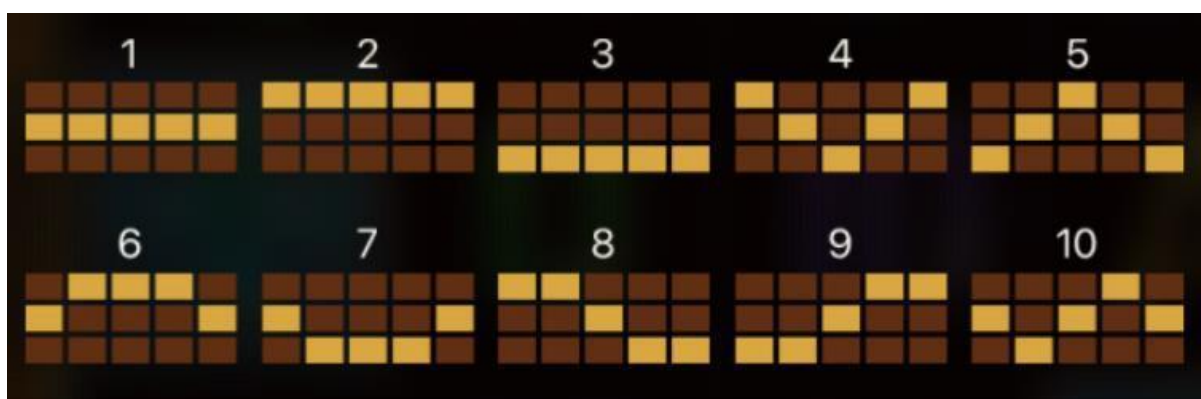

Pay Table

Scatter 5x - 200.00 4x - 20.00 3x - 2.00 3 or more trigger 10 Free Spins. Substitutes all symbols except Special Expanding Symbol during Free Spins.	5x - 500.00 4x - 100.00 3x - 10.00 2x - 1.00	5x - 200.00 4x - 40.00 3x - 4.00 2x - 0.50	5x - 75.00 4x - 10.00 3x - 3.00 2x - 0.50
	A K 5x - 15.00 4x - 4.00 3x - 0.50	Q J 10 5x - 10.00 4x - 2.50 3x - 0.50	

Izmaksu Līniju Apraksts.

Laimests tiek izmaksāts tikai par laimīgajām kombinācijām uz aktīvajām izmaksas līnijām.

Kārtība, kādā notiek pieteikšanās uz laimestu un kādā to izsniedz

Lai saņemtu laimestu savā spēļu kontā, ir jāaizver attiecīgās spēles logs un jāveic naudas transakcija no konta sadaļas “Kase”.

Lai saņemtu laimestu uz savu personīgo finanšu iestādes kontu, spēlētājam ir jāizmanto viens no šiem naudas transakcijas/pārskaitījuma veidiem:

- uz bankas kontu ar tiešu maksājumu vai izmantojot banklink pakalpojumus,
- uz bankas karti.

Izmaksātos laimestus, kas ir laimēti saskaņā ar tiešsaistes spēlē esošajiem spēles noteikumiem un laimējošo kombināciju tabulu.

Spēles programmas funkcionāla bojājuma, elektronisku vai manipulēšanas ar spēļu automātu programmu rezultātā uz spēles ekrāna tiks parādīta informācija - nav spēles laimests un izmaksāts netiek.