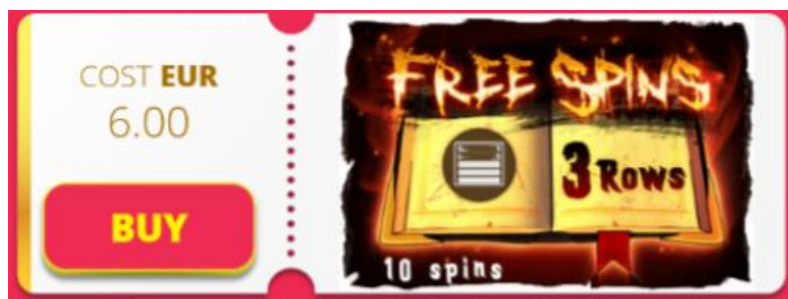

"Nolimit Bonus" opcijas noteikumi

1. Spēlētājam ir iespēja nopirkt bezmaksas griezienus.
2. Bezmaksas griezieni ar aktīvām 3 rindām izmaksās 60x likmes vērtība, ar 4 aktīvām rindām 90x likmes vērtība un ar 5 aktīvām rindām 120x likmes vērtība.
3. Tiklīdz bezmaksas griezieni tiek nopirkti, tie uzreiz tiek aktivizēti un darbojas visi iepriekš minētie noteikumi.