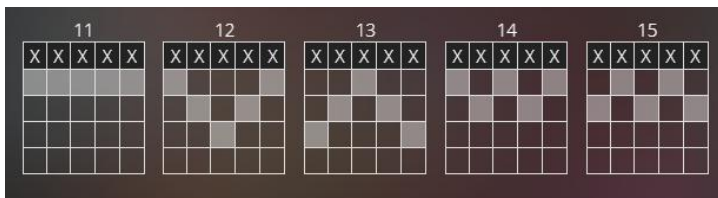

Izmaksu apraksts

Regulāro Izmaksu Apraksts

Lai parastie simboli veidotu laimīgo kombināciju, jāsakrīt sekojošiem apstākļiem:

- Simboliem jābūt līdzās uz aktīvas izmaksas līnijas.
- Laimīgās kombinācijas veidojas no kreisās uz labo pusi. Vismaz vienam no simboliem jābūt attēlotam uz 1. ruļļa.

Izmaksas Līniju Apraksts.

Laimests tiek izmaksāts tikai par laimīgajām kombinācijām uz aktīvajām izmaksas līnijām.

Līnijas, kas redzamas attēlā, parāda iespējamās izmaksas līniju formas:

Trīs aktīvas rindas:

Četras aktīvas rindas:

Piecas aktīvas rindas:

Kārtība, kādā notiek pieteikšanās uz laimestu un kādā to izsniedz

Lai saņemtu laimestu savā spēļu kontā, ir jāaizver attiecīgās spēles logs un jāveic naudas transakcija no konta sadaļas “Kase”.