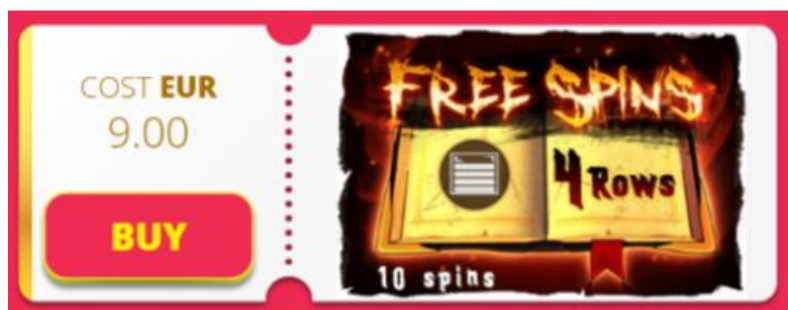

"Nolimit Bonus" opcijas noteikumi

1. Spēlētājam ir iespēja nopirkt bezmaksas griezienus.
2. Bezmaksas griezieni ar aktīvām 3 rindām izmaksās 60x likmes vērtība, ar 4 aktīvām rindām 90x likmes vērtība un ar 5 aktīvām rindām 120x likmes vērtība.
3. Tiklīdz bezmaksas griezieni tiek nopirkti, tie uzreiz tiek aktivizēti un darbojas visi iepriekš minētie noteikumi.