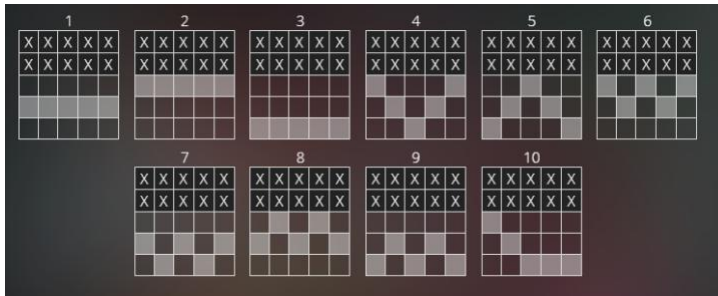

Izmaksu apraksts

Regulāro Izmaksu Apraksts

Lai parastie simboli veidotu laimīgo kombināciju, jāsakrīt sekojošiem apstākļiem:

- Simboliem jābūt līdzās uz aktīvas izmaksas līnijas.
- Laimīgās kombinācijas veidojas no kreisās uz labo pusi. Vismaz vienam no simboliem jābūt attēlotam uz 1. ruļļa.

Regulārās Izmaksas parādītas Izmaksu attēlos. Izmaksas parādītas ar likmi 0.10 EUR. Palielinot likmi, proporcionāli palielinās līniju izmaksas:

					
5 50	5 50	5 15	5 10	5 7.50	5 5.00
4 1.00	4 1.00	4 0.90	4 0.80	4 0.75	4 0.70
3 0.20	3 0.20	3 0.16	3 0.14	3 0.12	3 0.10
2 0.10	2 0.10	2 0.05	2 0.04	2 0.03	2 0.02
					
5 2.50	5 2.00	5 1.50	5 1.25	5 1.00	
4 0.60	4 0.60	4 0.50	4 0.50	4 0.50	
3 0.08	3 0.08	3 0.05	3 0.05	3 0.05	

Izmaksas Līniju Apraksts.

Laimests tiek izmaksāts tikai par laimīgajām kombinācijām uz aktīvajām izmaksas līnijām.

Līnijas, kas redzamas attēlā, parāda iespējamās izmaksas līniju formas:

Trīs aktīvas rindas:

Četras aktīvas rindas:

Piecas aktīvas rindas:

Kārtība, kādā notiek pieteikšanās uz laimestu un kādā to izsniedz

Lai saņemtu laimestu savā spēļu kontā, ir jāaizver attiecīgās spēles logs un jāveic naudas transakcija no konta sadaļas “Kase”.