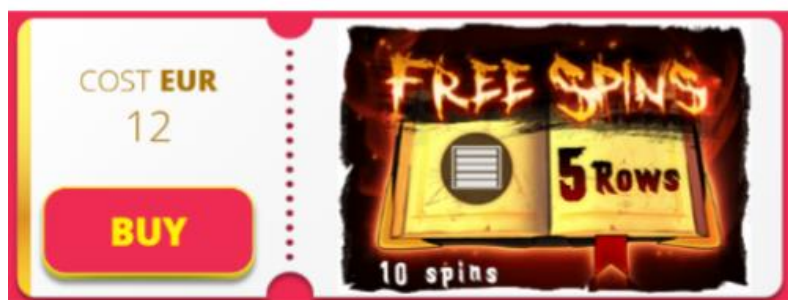

"Nolimit Bonus" opcijas noteikumi

1. Spēlētājam ir iespēja nopirkt bezmaksas griezienus.
2. Bezmaksas griezieni ar aktīvām 3 rindām izmaksās 60x likmes vērtība, ar 4 aktīvām rindām 90x likmes vērtība un ar 5 aktīvām rindām 120x likmes vērtība.
3. Tiklīdz bezmaksas griezieni tiek nopirkti, tie uzreiz tiek aktivizēti un darbojas visi iepriekš minētie noteikumi.