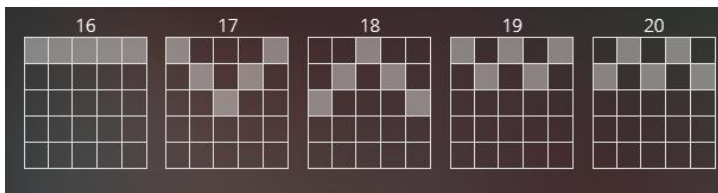

Izmaksu apraksts

Regulāro Izmaksu Apraksts

Lai parastie simboli veidotu laimīgo kombināciju, jāsakrīt sekojošiem apstākļiem:

- Simboliem jābūt līdzās uz aktīvas izmaksas līnijas.
- Laimīgās kombinācijas veidojas no kreisās uz labo pusi. Vismaz vienam no simboliem jābūt attēlotam uz 1. ruļļa.

Izmaksas Līniju Apraksts.

Laimests tiek izmaksāts tikai par laimīgajām kombinācijām uz aktīvajām izmaksas līnijām.

Līnijas, kas redzamas attēlā, parāda iespējamās izmaksas līniju formas:

Trīs aktīvas rindas:

Četras aktīvas rindas:

Piecas aktīvas rindas:

Kārtība, kādā notiek pieteikšanās uz laimestu un kādā to izsniedz

Lai saņemtu laimestu savā spēļu kontā, ir jāaizver attiecīgās spēles logs un jāveic naudas transakcija no konta sadaļas “Kase”.