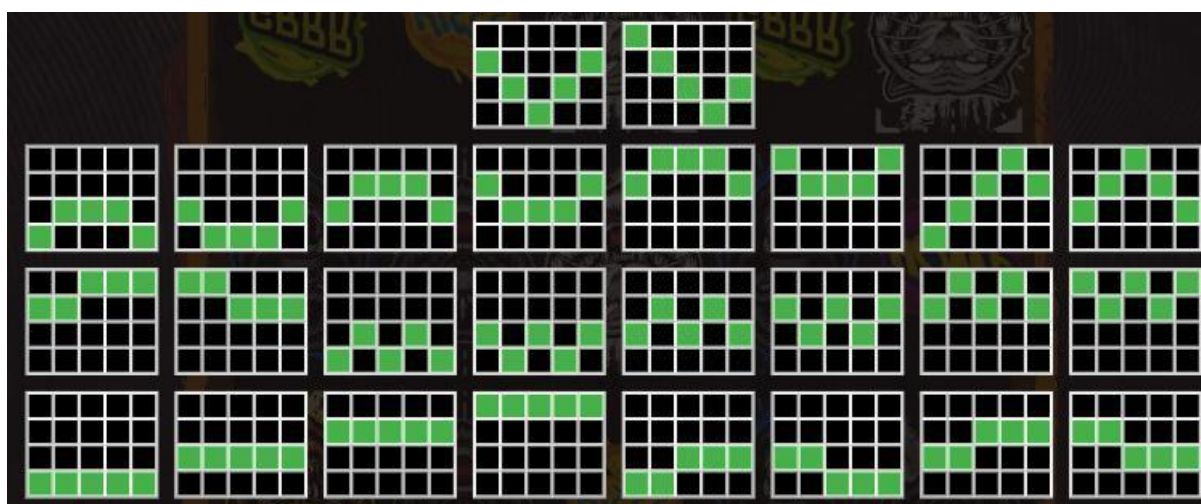

Nosacījums, lai saņemtu laimestu, ir griezt ruļļus līdz uz tiem attēlotie simboli veidotu laimīgās kombinācijas uz aktīvajām izmaksas līnijām. Laimests atkarīgs no izveidotajām laimīgajām kombinācijām.

Izmaksu apraksts

Regulāro Izmaksu Apraksts

Lai parastie simboli veidotu laimīgo kombināciju, jāsakrīt sekojošiem apstākļiem:

1. Simboliem jābūt līdzās uz aktīvas izmaksas līnijas.
2. Laimīgās kombinācijas veidojas no kreisās uz labo pusi. Vismaz vienam no simboliem jābūt attēlotam uz 1. ruļļa.
3. Regulārās Izmaksas parādītas Izmaksu attēlos. Izmaksas parādītas ar likmi 0.20 EUR. Palielinot likmi, proporcionāli palielinās līniju izmaksas:

Izmaksas Līniju Apraksts.

Laimests tiek izmaksāts tikai par laimīgajām kombinācijām uz aktīvajām izmaksas līnijām. Līnijas, kas redzamas attēlā, parāda iespējamās izmaksas līniju formas:

Kārtība, kādā notiek pieteikšanās uz laimestu un kādā to izsniedz