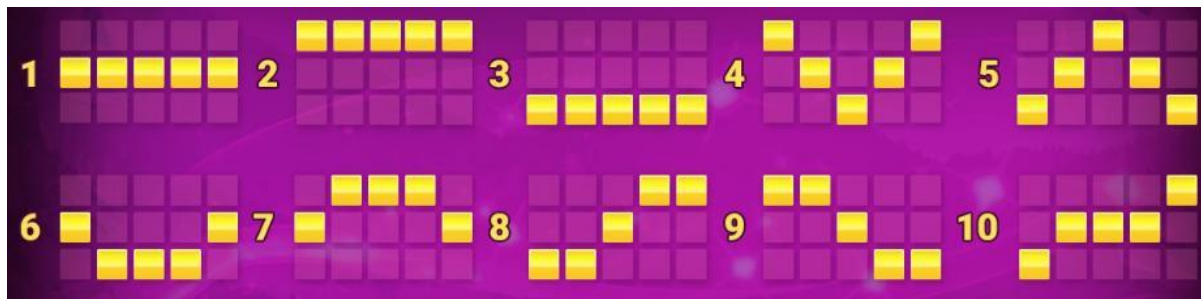

Izmaksu apraksts

Regulāro Izmaksu Apraksts

Lai parastie simboli veidotu laimīgo kombināciju, jāsakrīt sekojošiem apstākļiem:

- Simboliem jābūt līdzās uz aktīvas izmaksas līnijas.
- Laimīgās kombinācijas veidojas no kreisās uz labo pusi. Pirmajam kombinācijas simbolam jāatrodas uz 1.ruļļa.
- Regulārās izmaksas parādītas izmaksu attēlos. Izmaksas parādītas ar likmi 2.00 EUR. Palielinot likmi, proporcionāli palielinās līniju izmaksas:

Izmaksu Līniju Apraksts.

Laimests tiek izmaksāts tikai par laimīgajām kombinācijām uz aktīvajām izmaksas līnijām. Līnijas, kas redzamas attēlā, parāda iespējamās izmaksas līniju formas:

Kārtība, kādā notiek pieteikšanās uz laimestu un kādā to izsniedz