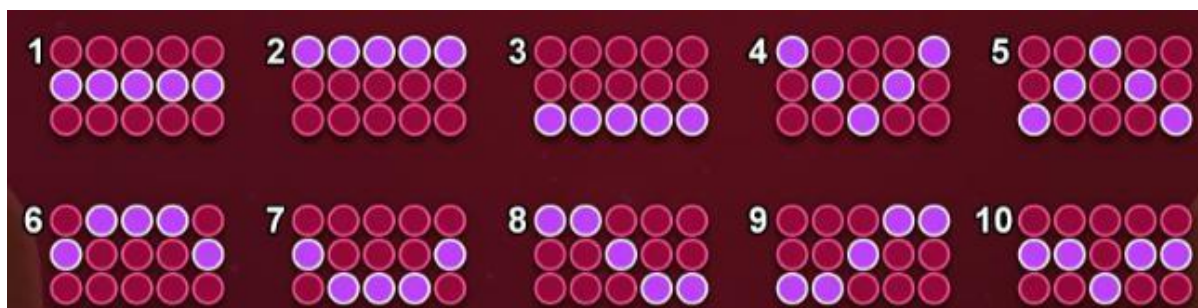

Izmaksu apraksts

Regulāro Izmaksu Apraksts

Lai parastie simboli veidotu laimīgo kombināciju, jāsakrīt sekojošiem apstākļiem:

- Simboliem jābūt līdzās uz aktīvas izmaksas līnijas.
- Laimīgās kombinācijas veidojas no kreisās uz labo pusi. Pirmajam kombinācijas simbolam jāatrodas uz 1.ruļļa.
- Regulārās izmaksas parādītas izmaksu attēlos. Izmaksas parādītas ar likmi 1.00 EUR. Palielinot likmi, proporcionāli palielinās līniju izmaksas:

	x2	x3	x4	x5		x3	x4	x5	
	€ 0.50	€ 5.00	€ 20.00	€ 200.00		€ 0.50	€ 2.50	€ 10.00	
		€ 3.00	€ 15.00	€ 100.00		€ 0.50	€ 2.50	€ 10.00	
		€ 2.00	€ 10.00	€ 50.00		€ 0.50	€ 2.50	€ 10.00	
		€ 2.00	€ 10.00	€ 50.00					
		x3	x4	x5					
		€ 0.50	€ 2.50	€ 10.00					
		€ 0.50	€ 2.50	€ 10.00					
	€ 1.00	€ 5.00	€ 20.00			x2	x3	x4	x5
						€ 1.00	€ 10.00	€ 50.00	€ 500.00

Izmaksu Līniju Apraksts.

Laimests tiek izmaksāts tikai par laimīgajām kombinācijām uz aktīvajām izmaksas līnijām. Līnijas, kas redzamas attēlā, parāda iespējamās izmaksas līniju formas: