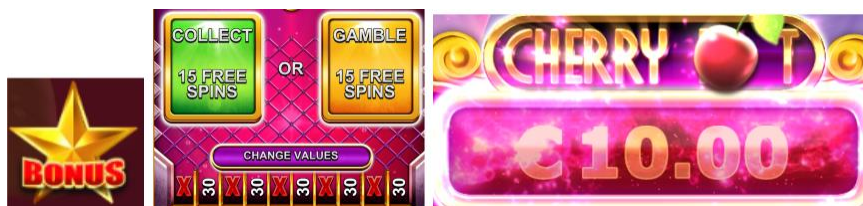

Vispārējie noteikumi

1. Nepareiza darbība atceļ visas spēles un izmaksas.

Aizstājējsimbola "Wild" noteikumi

1. "Wild" simbols var parādīties uz jebkura ruļļa.
2. "Wild" simbols aizvieto jebkuru simbolu, lai veidotu laimīgās kombinācijas.
3. "Wild" simbols var parādīties tikai bezmaksas griezienu laikā.

"Bonus" simbola un bezmaksas griezienu noteikumi

1. "Bonus" simbols var parādīties uz jebkura ruļļa.
2. 3, 4 vai 5 "Scatter" simboli piešķir 10, 15 vai 20 bezmaksas griezienus attiecīgi.
3. Pirms bezmaksas griezieniem spēlētājam tiek piedāvāta "Gamble" iespēja, lai iegūtu papildus bezmaksas griezienus.
4. Ja "Gamble" opcijas laikā bumbiņa iekrīt iedalījumā ar lielāku bezmaksas griezienu skaitu, spēlētājs saņem norādīto bezmaksas griezienu skaitu.
5. Ja bumbiņa iekrīt iedalījumā ar zemāku griezienu skaitu, spēlētājs ar izvēlies savākt bezmaksas griezienus vai izmantot "Gamble" opciju atkārtoti.
6. Bezmaksas griezienu laikā ir aktīvs "Cherry Pot" displejs, uz kura tiek attēlota naudas summa, kas ir norādīta uz viesiem "Cherry" simboliem uz spēles laukuma attiecīgajā griezienā.
7. "Cherry" simbolu vērtības var būt x2, x5, x10, x15, x25 un x50 no likmes apmēra.
8. Bezmaksas griezienu laikā, ja uz spēles laukuma parādās "Wild" simbols, spēlētāja kontam tiek pievienota tekošā "Cherry Pot" vērtība.
9. Bezmaksas griezieni tiek izspēlēti ar tādu pašu likmi, ar kādu tika aktivizēti.

"Gamble" funkcijas noteikumi

1. Spēlētājam ir iespēja izmantot "Gamble" opciju pēc katra laimesta, vai savākt esošo summu un turpināt spēli.
2. Spēlētājam ir nepieciešams minēt kārts krāsu.
3. Ja kārts krāsa tiek uzminēta, laimests tiek dubultots.
4. Ja kārts krāsa netiek uzminēta, laimests tiek anulēts.
5. Laimestu ir iespējams dubultot līdz 5 reizēm.
6. "Gamble" opcija nav pieejama, ja tiek spēlēta autospēle.