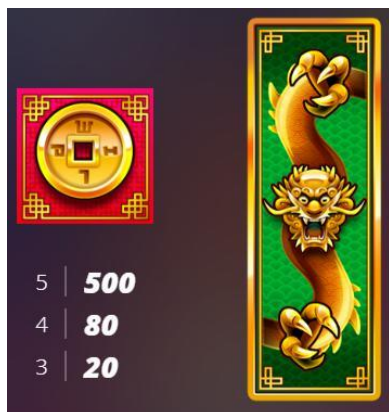

Vispārējie noteikumi

1. Spēle notiek uz 20 izmaksas līnijām
2. Nepareiza darbība atceļ visas spēles un izmaksas.

Aizstājesimbolu (“Wild”) noteikumi

1. Spēle ir 2 “Wild” simboli: Scatter (monētas) simbols un Drakona “Wild” simbols, kas dunkās lēja.
2. “Wild” simboli aizstāj visus simbolus.