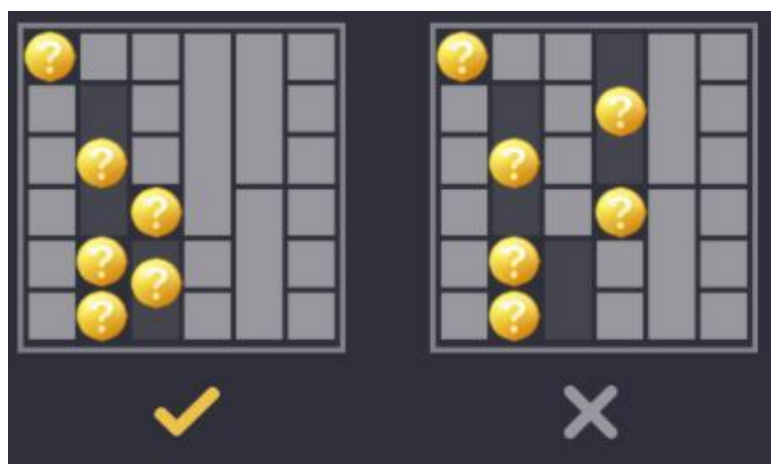

Nosacījumi, kuriem iestājoties dalībnieks saņem laimestu, un laimestu lielums [arī laimestu attiecība pret dalības maksu (likmi)]

Nosacījums, lai saņemtu laimestu, ir griezt ruļļus līdz uz tiem attēlotie simboli veidotu laimīgās kombinācijas uz aktīvajām izmaksas līnijām. Laimests atkarīgs no izveidotajām laimīgajām kombinācijām.

Izmaksu apraksts

Lai parastie simboli veidotu laimīgo kombināciju, jāsakrīt sekojošiem apstākļiem:

- Simboliem jābūt uz blakus ruļļiem.
- Laimīgās kombinācijas veidojas no kreisās uz labo pusi. Vismaz vienam no simboliem jābūt attēlotam uz pirmā ruļļa.
- Regulārās izmaksas parādītas izmaksu attēlos.

	Wild Symbol		6 80 5 50 4 40 3 30		6 15 5 12 4 10 3 6		6 10 5 8 4 6 3 4
	6 50 5 30 4 25 3 20		6 40 5 30 4 25 3 10		6 10 5 8 4 6 3 4		6 4 5 3 4 2 3 1
	6 30 5 20 4 15 3 8		6 15 5 12 4 10 3 6		6 4 5 3 4 2 3 1		6 4 5 3 4 2 3 1

Izmaksas Līniju Apraksts.

Lai veidotos regulārās laimīgās kombinācijas, 3 un vairāk simboliem ir jāatrodas uz blakus ruļļiem, sākot no pirmā ruļļa.

Laimēto kredītu skaits atkarīgs no kopējā monētu skaita reizinājuma ar jūsu izvēlēto monētu skaitu.

Līnijas, kas redzamas attēlā, parāda iespējamās izmaksas līniju formas: