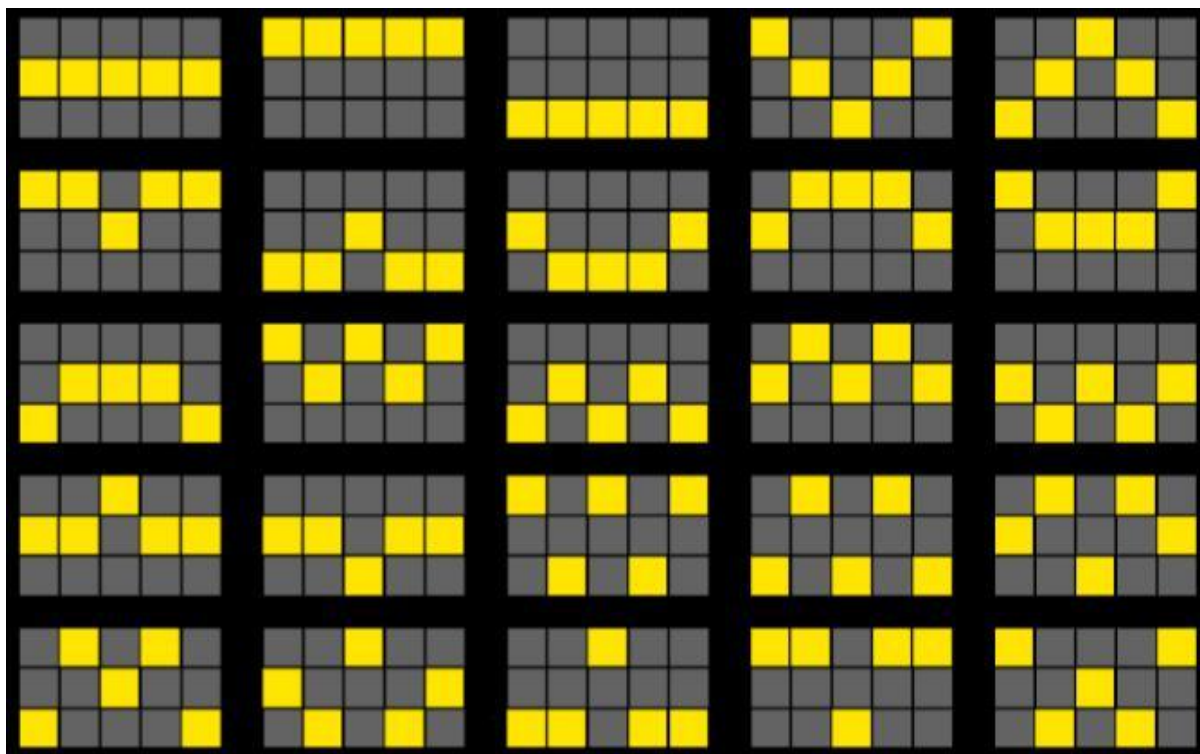

### Izmaksu apraksts

Lai parastie simboli veidotu laimīgo kombināciju, jāsakrīt sekojošiem apstākļiem:

1. Simboliem jābūt līdzās uz aktīvām izmaksas līnijām.
2. Laimīgās kombinācijas veidojas no kreisās uz labo pusi.
3. Laimēto kredītu skaits atkarīgs no kopējā laimesta monētās reizinājuma ar jūsu izvēlēto monētas vērtību.
4. Regulārās izmaksas parādītas izmaksu attēlos. Palielinot likmi, proporcionāli palielinās izmaksas.

## *Izmaksas Līniju Apraksts.*

Laimests tiek izmaksāts tikai par lielāko laimīgo kombināciju uz aktīvam izmaksas līnijam no kreisās puses.