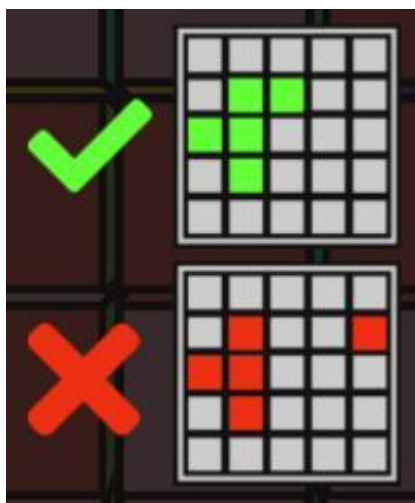

Izmaksu Līniju Apraksts.

Laimests tiek izmaksāts ja pieci vai vairāki vienādas krāsas simboli atrodas blakus viens otram horizontāli vai vertikāli.

Kārtība, kādā notiek pieteikšanās uz laimestu un kādā to izsniedz

Lai saņemtu laimestu savā spēļu kontā, ir jāaizver attiecīgās spēles logs un jāveic naudas transakcija no konta sadaļas „Kase”.

Lai saņemtu laimestu uz savu personīgo finanšu iestādes kontu, spēlētājam ir jāizmanto viens no šiem naudas transakcijas/pārskaitījuma veidiem:

- uz bankas kontu ar tiešu maksājumu vai izmantojot banklink pakalpojumus,
- uz bankas karti.

Izmaksātos laimestus, kas ir laimēti saskaņā ar tiešsaistes spēlē esošajiem spēles noteikumiem un laimējošo kombināciju tabulu.

Spēles programmas funkcionāla bojājuma, elektronisku vai manipulēšanas ar spēļu automātu programmu rezultātā uz spēles ekrāna tiks parādīta informācija - nav spēles laimests un izmaksāts netiek.

Sarežģītāku bojājumu gadījumā vai šaubu gadījumā par manipulēšanu ar spēļu programmām, laimesta izmaksas tiek veiktas pēc tam, kad tiek veikta spēles pārbaude un darbinieki ir pārliecinājušies par iepriekšminēto apstākļu neesamību.