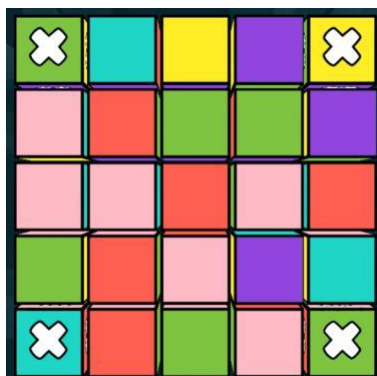

Laimesta reizinātāja noteikumi

1. Pamta spēlē, katra griezienu laikā, spēles laukuma katrā stūrī atrodas laimesta reizinātāja simbols.
2. Ja laimesta reizinātāja simbols ietilpst laimīgā kombinācijā, laimesta reizinātājam tiek piemērots skaitlis, kas ir vienāds ar laimējošo simbolu skaitu un kopējais laimests tiek reizināts ar attiecīgo skaitli.
3. Ja laimīgā kombinācijā ietilpst vairāki laimesta reizinātāju simboli, tie tiek saskaitīti (piemēram, laimīgā kombinācijā ietilpst divi laimesta reizinātāja simboli un laimīgā kombinācija sastāv no 9 laimējošiem simboliem, tad laimesta reizinātājs būs 18).

Bezmaksas griezienu noteikumi

1. Bezmaksas griezieni tiek aktivizēti izveidojot 5 dažādu krāsu blokus.
2. Spēlētājam tiek piešķirti 5 bezmaksas griezieni.
3. Bezmaksas griezienu sākumā spēlētājam ir nepieciešams klikšķināt uz piedāvātiem simboliem un, kad tiks saņemta krāsa, šīs krāsa tiks nobloķēta līdz bezmaksas griezienu beigām.
4. Ir iespēja saņemt papildus bezmaksas griezienus (maksimālais bezmaksas griezienu skaits ir 12).
5. Bezmaksas griezienu laikā spēles laukuma izmērs netiek atjaunots starp griezieniem.
6. Visi laimesti ar saņemto krāsu bezmaksas griezienu sākumā ir nobloķēti līdz bezmaksas griezienu beigām.
7. Ja bezmaksas griezienu laikā tika savākts attiecīgais simbolu skaits saņemtā krāsā, tiek piešķirts attiecīgais laimests.
  - 50 simboli – laimesta reizinātājs 500x
  - 70 simboli – laimesta reizinātājs 2500x
  - 90 simboli – laimesta reizinātājs 7000x