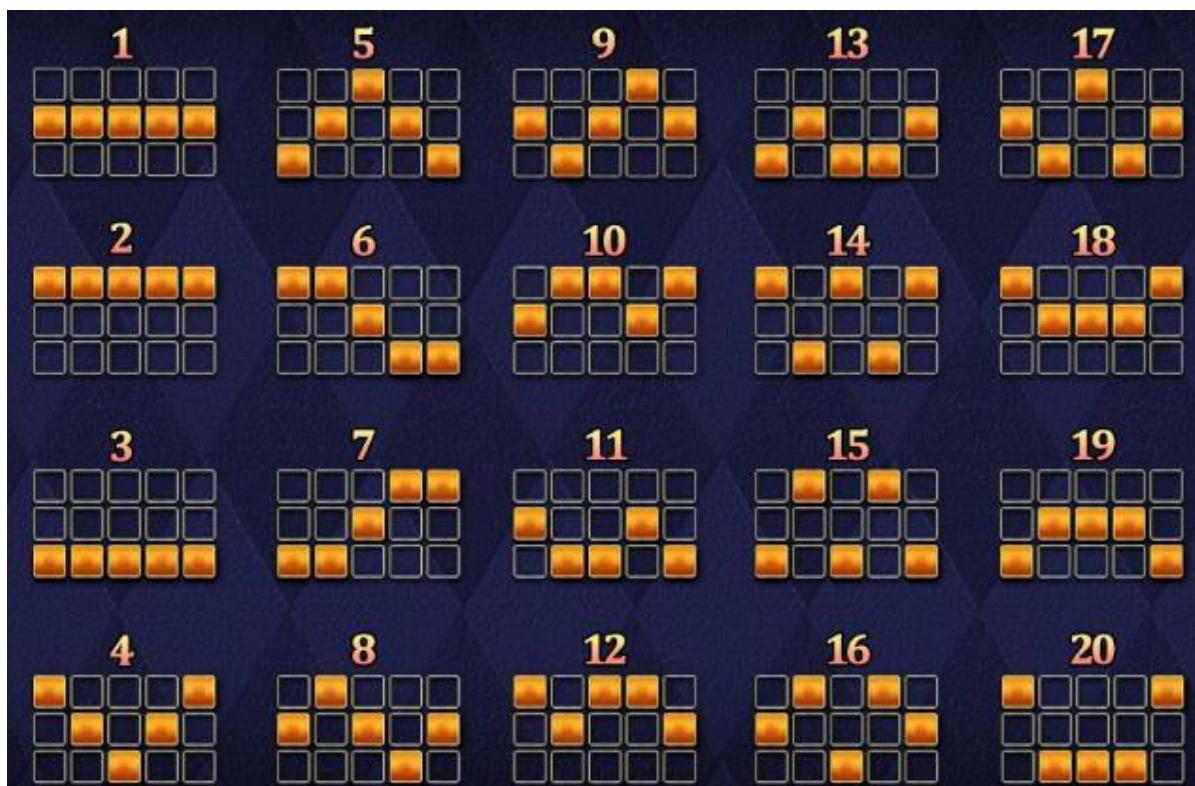

### Regulāro Izmaksu Apraksts

Lai parastie simboli veidotu laimīgo kombināciju, jāsakrīt sekojošiem apstākļiem:

- Simboliem jābūt līdzās uz aktīvas izmaksas līnijas.
- Laimīgās kombinācijas veidojas no kreisās uz labo pusi. Pirmajam kombinācijas simbolam jāatrodas uz 1.ruļļa.
- Regulārās izmaksas parādītas izmaksu attēlos. Izmaksas parādītas ar likmi 0.40 EUR. Palielinot likmi, proporcionāli palielinās līniju izmaksas:

### *Izmaksu Līniju Apraksts.*

Laimests tiek izmaksāts tikai par laimīgajām kombinācijām uz aktīvajām izmaksas līnijām. Līnijas, kas redzamas attēlā, parāda iespējamās izmaksas līniju formas: