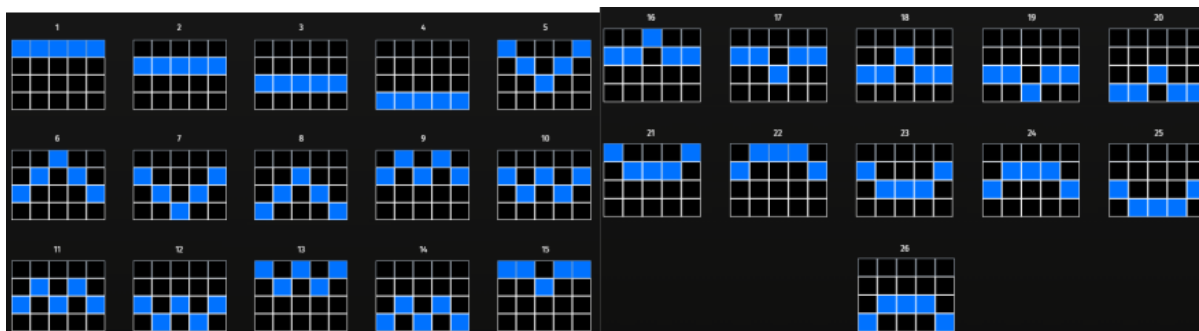

Automātiskais vadības režīms:

1. Nospiežot **Auto**  ikonu, Jūs varat izvēlēties:

- Sadaļa **Number of spins** (Griezīenu skaits). Izvēlies, cik reizes pēc kārtas ruļļi griezīsies Automātiskajā režīmā.

Nosacījumi, kuriem iestājoties dalībnieks saņem laimestu, un laimestu lielums [arī laimestu attiecība pret dalības maksu (likmi)]

Nosacījums, lai saņemtu laimestu, ir griezt ruļļus līdz uz tiem attēlotie simboli veidotu laimīgās kombinācijas uz aktīvajām izmaksas līnijām. Laimests atkarīgs no izveidotajām laimīgajām kombinācijām.

Izmaksu apraksts

Lai parastie simboli veidotu laimīgo kombināciju, jāsakrīt sekojošiem apstākļiem:

- Simboliem jābūt līdzās uz aktīvas izmaksas līnijas.
- Laimīgās kombinācijas veidojas no kreisās uz labo pusi. Pirmajam kombinācijas simbolam jāatrodas uz 1.ruļļa.

Izmaksas Līniju Apraksts.

Laimests tiek izmaksāts tikai par laimīgajām kombinācijām uz aktīvajām izmaksas līnijām kreisās puses.

Līnijas, kas redzamas attēlā, parāda iespējamās izmaksas līniju formas:

Kārtība, kādā notiek pieteikšanās uz laimestu un kādā to izsniedz