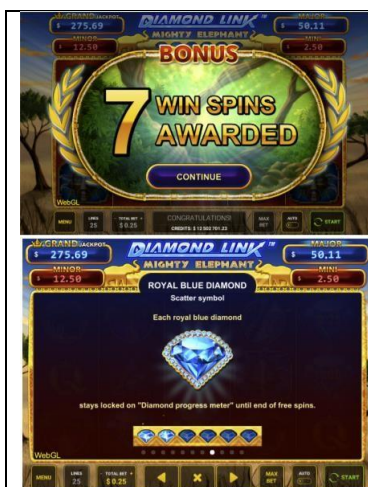

Spēļu automātu video spēles DIAMOND LINK MIGHTY ELEPHANT noteikumi

1. Azartspēļu organizētāja nosaukums, juridiskā adrese un tālruna numurs:
SIA „Olybet Latvia”, Kronvalda bulv.3, Rīga, LV-1010, tel. 67892975

2. Spēles nosaukums un veids:

Spēles nosaukums	<i>Diamond Link Mighty Elephant</i>
Spēles veids	Video spēļu automāts, kas paredzēts spēlēšanai skārienjūtīgās mobilās ierīces (mob. telefons, planšete) un personālos datoros.
Cilidri/ruļļi, līnijas	5 cilidri, 3 rindas, 25 izmaksu līnijas
Azartspēļu automāta un spēles ražotāja nosaukums	Greentube Malta Ltd.

3. Spēles dalības maksa (likme):

Min likmes vērtība (€)	0.25
Max likmes vērtība (€)	100.00

4. kārtība, kādā dalībnieks var piedalīties spēlē:

- Dalībniekam ir jābūt reģistrētam olybet.lv
- Dalībniekam jāpieslēdzas savam Olybet spēles kontam.
- Lai sāktu spēli, dalībnieka spēles kontā ir jābūt vismaz €0.25, kas ir vienas minimālas likmes apmērs).

5. Spēles norise:

Bezmaksas spēles ar spēlētāja izvēli

- Ja esi gana drosmīgs un tev izdodas atrast Saulainā koka *Scatter* simbolu uz 2., 3. un 4. cilindra, tad gatavojies ceļojumam uz džungļiem!
- Tur saņemsi 7 gājienus, kā arī bezmaksas papildu gājienu gadījumiem, kad neiegūsti laimestu.
- Ceļojot dziļi džungļos, iespējams, atradīsi īpašus dimantus, kas tiks saglabāti un būs redzami īpašajā dimantu līnijā, kā arī ļaus tev ātrāk piekļūt zvaigznēm – *Diamonds Link* papildspēlei, kas ir pilna bagātību.
- Īpašie dimanti, kas savākti laimīgajos gājienu, tiks saglabāti līdz pēdējā gājiena beigām, kad atgriezīsies pamata spēles patīkamajā savannas saulē.