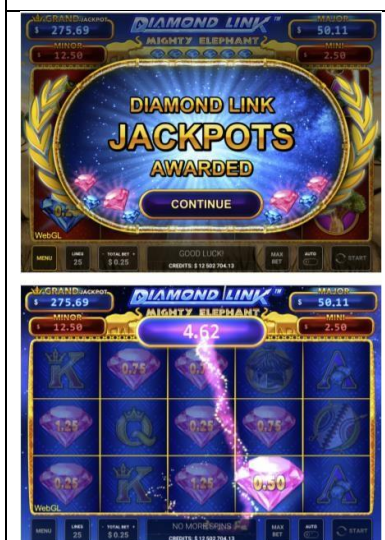

3. Spēles dalības maksa (likme):

Min likmes vērtība (€)	0.25
Max likmes vērtība (€)	100.00

4. kārtība, kādā dalībnieks var piedalīties spēlē:

- Dalībniekam ir jābūt reģistrētam olybet.lv
- Dalībniekam jāpieslēdzas savam Olybet spēles kontam.
- Lai sāktu spēli, dalībnieka spēles kontā ir jābūt vismaz €0.25, kas ir vienas minimālas likmes apmērs).

5. Spēles norise:

Bezmaksas spēles ar spēlētāja izvēli

- Ja esi gana drosmīgs un tev izdodas atrast Saulainā koka *Scatter* simbolu uz 2., 3. un 4. cilindra, tad gatavojies ceļojumam uz džungļiem!
- Tur saņemsi 7 gājienus, kā arī bezmaksas papildu gājienu gadījumiem, kad neiegūsti laimestu.
- Ceļojot dziļi džungļos, iespējams, atradīsi īpašus dimantus, kas tiks saglabāti un būs redzami īpašajā dimantu līnijā, kā arī ļaus tev ātrāk piekļūt zvaigznēm – *Diamonds Link* papildspēlei, kas ir pilna bagātību.
- Īpašie dimanti, kas savākti laimīgajos gājienu, tiks saglabāti līdz pēdējā gājiena beigām, kad atgriezīsies pamata spēles patīkamajā savannas saulē.

Priekšnosacījums: 3 Saulainā koka *Scatter* simboli.

Diamond Link papildspēle

- Šajā ceļojumā varenā ziloņa mugurā spēlētājiem būs iespēja pa ceļam sakrāt Dimantus.
- Kad Dimantu līnija piepildīta ar sešiem Dimantiem, tiek sākta *Diamond Link* džekpota spēle, kurā spēlētājam ir iespēja iegūt vienu no četriem lielajiem laimestiem (*Mini, Minor, Major, Grand*)!
- Šajā spēlē spēlētājam tiek piešķirti trīs gājieni. Atrodot Dimantu, atlikušo gājienu skaits tiek palielināts līdz trim.
- Šīs darbības atkārtojas, līdz vai nu netiek atklāts Dimants, vai visas pozīcijas aizņem Dimanti.
- Atklājot visus 15 Dimantus, spēlētājs iegūst galveno laimestu (*Grand Jackpot*).
- Gadījumā, kad netiek iegūts neviens no četriem lielajiem laimestiem, spēlētājs laimē sešu pamatspēlē iegūto Dimantu vērtību.