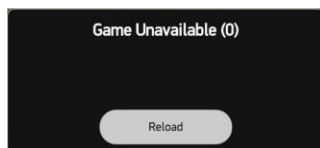

9. Kur dalībnieks var vērsties pretenziju gadījumā, kā arī pretenziju izskatīšanas kārtība:

Ja spēlētājam pēc spēles beigām vai tās laikā rodas pretenzijas par spēles norisi, tad 15 dienu laikā pēc attiecīgās spēles, par to var iesniegt rakstisku iesniegumu (adrese: Kronvalda bulvāris 3, Rīga, LV-1010), norādot adresi, uz kuru nosūtīt atbildi. 15 dienu laikā SIA „Olybet Latvia” izskata pretenziju un sniedz rakstveida atbildi.

10. Cita informācija, kuru azartspēles organizētājs uzskata par nepieciešamu:

Ja spēlētājs mēģina piekļūt spēlei izmantojot nederīgu sesiju (piemēram, neaktivitātes vai sistēmas restartēšanas laikā), spēlē tiek rādīts ziņojums par kļūdu. Tad spēlētājs var ielogoties vēlreiz un sākt spēlēt. Spēle tiek vienmēr saglabāta tādēļ spēlētājs var atsākt spēli tieši tur, kur beidza. HTTP kļūdas, noildzes vai servera kļūdas gadījumā parādās ziņojums par “tehnisku kļūdu” un, kamēr spēlētājs neielādē spēli no jauna, laikā, kad spēle kļūst pieejama, spēle joprojām būs spēlētājam “nepieejama.”

Ja sesija beidzas, parādīsies ziņojums par “sesijas beigām” un spēle kļūs “nepieejama,” kamēr spēlētājs neielādēs spēli no jauna.