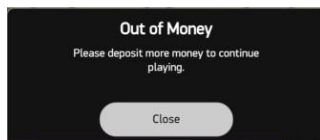

10. Cita informācija, kuru azartspēles organizētājs uzskata par nepieciešamu:

Ja spēlētājs mēģina piekļūt spēlei izmantojot nederīgu sesiju (piemēram, neaktivitātes vai sistēmas restartēšanas laikā), spēlē tiek rādīts ziņojums par kļūdu. Tad spēlētājs var ielogoties vēlreiz un sākt spēlēt. Spēle tiek vienmēr saglabāta tādēļ spēlētājs var atsākt spēli tieši tur, kur beidza. HTTP kļūdas, noildzes vai servera kļūdas gadījumā parādās ziņojums par “tehnisku kļūdu” un, kamēr spēlētājs neielādē spēli no jauna, laikā, kad spēle kļūst pieejama, spēle joprojām būs spēlētājam “nepieejama.”

Ja sesija beidzas, parādīsies ziņojums par “sesijas beigām” un spēle kļūs “nepieejama,” kamēr spēlētājs neielādēs spēli no jauna.

Ja “ir beigusies nauda,” parādīsies ziņojums par “naudas beigšanos” un spēle kļūs “nepieejama, kamēr spēlētājs neielādēs spēli no jauna.