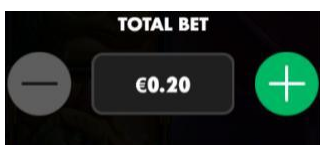

4. “Dragon Super Spin” funkcijas laikā ir iespēja saņemt vienu “Upgrade”

simbolu, kas divkāršo visu simbolu laimestu.

5. “Dragon Super Spin” raunds beidzas, kad uz ruļļiem vairs neparādās “Dragon” simboli.

Izmaksu Noteikumi

1. Jums tiek izmaksāts laimests tikai par lielāko laimīgo kombināciju no katras aktīvās izmaksas līnijas.
2. Bonusa spēles laimesti tiek pieskaitīti izmaksas līnijas laimestiem.
3. Lai veidotos regulārās laimīgās kombinācijas, simboliem uz aktīvas izmaksas līnijas jāatrodas blakus.
4. Lai pārvērstu monētas kredītos, izmantojiet sekojošo formulu: Monētu skaits x monētas vērtība = daudzums kredītos
5. Nepareiza darbība atceļ visas spēles un izmaksas.

Spēles vadība

Lai spēlētu, rīkojieties šādi:

1. Lai paaugstinātu vai pazeminātu monētas vērtību, lietojiet “**TOTAL BET**” izvēlni.

2. Klikšķiniet uz ikonas “**Spin**”.

Ruļļi sāk griezties ar jūsu izvēlēto likmi.