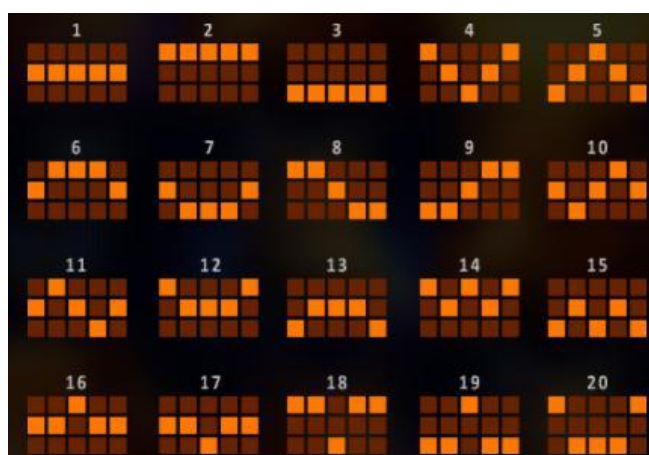

Nosacījumi, kuriem iestājoties dalībnieks saņem laimestu, un laimestu lielums [arī laimestu attiecība pret dalības maksu (likmi)].

Nosacījums, lai saņemtu laimestu, ir griezt ruļļus līdz uz tiem attēlotie simboli veidotu laimīgās kombinācijas uz aktīvajām izmaksas līnijām. Laimests atkarīgs no izveidotajām laimīgajām kombinācijām.

Izmaksu apraksts

Regulāro Izmaksu Apraksts

Lai parastie simboli veidotu laimīgo kombināciju, jāsakrīt sekojošiem apstākļiem:

- Simboliem jābūt līdzās uz aktīvās izmaksas līnijas.
- Laimīgās kombinācijas veidojas no kreisās uz labo pusi, sākot ar pirmo rulli.

Regulārās Izmaksas parādītas Izmaksu attēlos. Izmaksas parādītas par likmi 0.60 EUR. Palielinot likmi, proporcionāli palielinās līniju izmaksas:

		5x - 7.50 4x - 1.50 3x - 0.45
		5x - 7.50 4x - 1.50 3x - 0.45
		5x - 6.00 4x - 1.20 3x - 0.15
		5x - 4.50 4x - 0.90 3x - 0.15
		5x - 3.00 4x - 0.75 3x - 0.15
		5x - 1.50 4x - 0.30 3x - 0.15

Izmaksu Līniju Apraksts.

Laimests tiek izmaksāts tikai par laimīgajām kombinācijām uz aktīvajām izmaksas līnijām.

Līnijas, kas redzamas attēlā, parāda iespējamās izmaksas līniju formas: