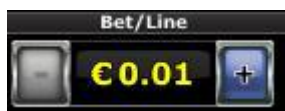

Bonusa spēles “Riska funkcija” noteikumi

1. Lai riskētu ar laimestu, spiediet uz GAMBLE:
2. Izvēlieties kārts KRĀSU.
3. Ja KRĀSAS izvēle ir pareiza, laimests tiek DIVKĀRŠOTS (X2).
4. Lai pārtrauktu minēt un paņemt laimestu spiediet uz COLLECT:

5. Ar laimestu var riskēt līdz 5 reizēm.
6. Maksimālā summa ar kuru var riskēt ir (500 x griezienu likme).
7. “Riska funkcija ” nav pieejama summām lielākām par (500 x griezienu likme), kā arī spēlējot Automātiskajā režīmā.

Izmaksu Noteikumi

1. Jums tiek izmaksāts laimests tikai par lielāko laimīgo kombināciju no katras aktīvās izmaksas līnijas.
2. Bonus spēles laimesti tiek pieskaitīti izmaksas līnijas laimestiem.
3. Lai veidotos regulārās laimīgās kombinācijas, simboliem uz aktīvas izmaksas līnijas jāatrodas blakus.
4. Regulārās laimīgās kombinācijas tiek veidotas no kreisās uz labo pusi. Vismaz vienam no simboliem jābūt attēlotam uz pirmā ruļļa. Simbolu kombinācija neveidojas, ja tā sākas no otrā ruļļa.
5. Nepareiza darbība atceļ visas spēles un izmaksas.

Spēles vadība

Lai spēlētu, rīkojieties šādi:

1. Lai paaugstinātu vai pazeminātu monētas vērtību, lietojiet **“Bet/Line”** izvēlni:

2. Lai izvēlētos līniju skaitu, lietojiet **“Lines”** izvēlni:

3. Klikšķiniet uz **“Start”**.
4. Ruļļi sāk griezties ar jūsu izvēlēto likmi.