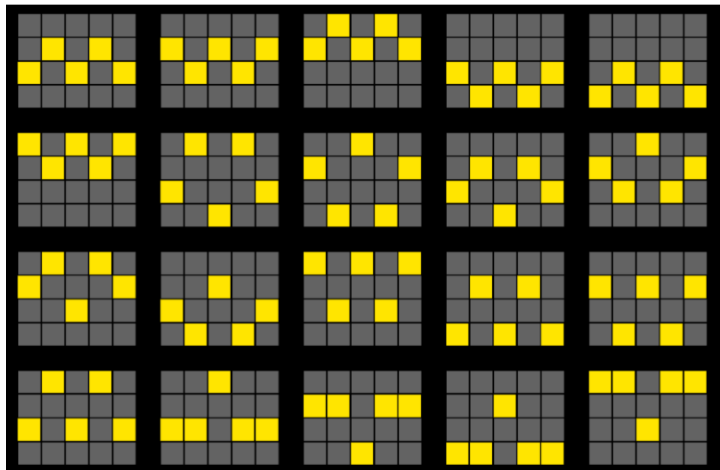

Nosacījums, lai saņemtu laimestu, ir griezt ruļļus līdz uz tiem attēlotie simboli veidotu laimīgās kombinācijas uz katra spēles ruļļa. Laimests atkarīgs no izveidotajām laimīgajām kombinācijām. Katras kombinācijas laimests Izmaksu Tabulā tiek norādīts skaitļos. Laimēto kredītu daudzums atkarīgs no izvēlētās līniju vērtības.

Izmaksu apraksts

Regulāro Izmaksu Apraksts

Lai parastie simboli veidotu laimīgo kombināciju, jāsakrīt sekojošiem apstākļiem:

- Simboliem jābūt līdzās uz katra spēles ruļļa.
- Laimīgās kombinācijas veidojas no kreisās uz labo pusi.
- Vismaz vienam no simboliem jābūt attēlotam uz pirmā ruļļa.
- Simbolu kombinācijas neveidojas, ja pirmais simbols ir uz otrā, trešā, ceturtā vai piektā ruļļa.

| | | | |
|---|--|---|------------------------|
|  | 5 750 4 250 3 40 |  | 5 250 4 100 3 20 |
|  | 5 200 4 75 3 18 | OF A KIND  | 5 150 4 25 3 10 |
|  | OF A KIND 5 100 4 20 3 5 | | |

Izmaksu Līniju Apraksts.

Laimests tiek izmaksāts tikai par laimīgajām kombinācijām no kreisās uz labo pusi, kur vismaz viens simbols ir uz pirmā ruļļa. Simboliem jāatrodas līdzās uz konkrētas līnijas.

Kārtība, kādā notiek pieteikšanās uz laimestu un kādā to izsniedz