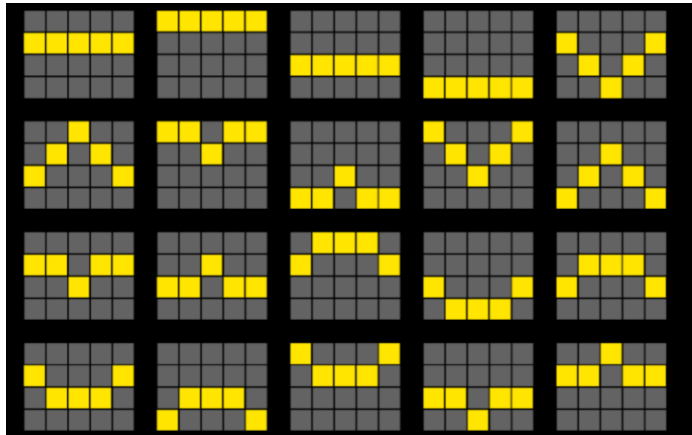

Nosacījums, lai saņemtu laimestu, ir griezt ruļļus līdz uz tiem attēlotie simboli veidotu laimīgās kombinācijas uz katra spēles ruļļa. Laimests atkarīgs no izveidotajām laimīgajām kombinācijām. Katras kombinācijas laimests Izmaksu Tabulā tiek norādīts skaitļos. Laimēto kredītu daudzums atkarīgs no izvēlētās līniju vērtības.

Izmaksu apraksts

Regulāro Izmaksu Apraksts

Lai parastie simboli veidotu laimīgo kombināciju, jāsakrīt sekojošiem apstākļiem:

- Simboliem jābūt līdzās uz katra spēles ruļļa.
- Laimīgās kombinācijas veidojas no kreisās uz labo pusi.
- Vismaz vienam no simboliem jābūt attēlotam uz pirmā ruļļa.
- Simbolu kombinācijas neveidojas, ja pirmais simbols ir uz otrā, trešā, ceturtā vai piektā ruļļa.

Laimests tiek izmaksāts tikai par laimīgajām kombinācijām no kreisās uz labo pusi, kur vismaz viens simbols ir uz pirmā ruļļa. Simboliem jāatrodas līdzās uz konkrētas līnijas.

Kārtība, kādā notiek pieteikšanās uz laimestu un kādā to izsniedz