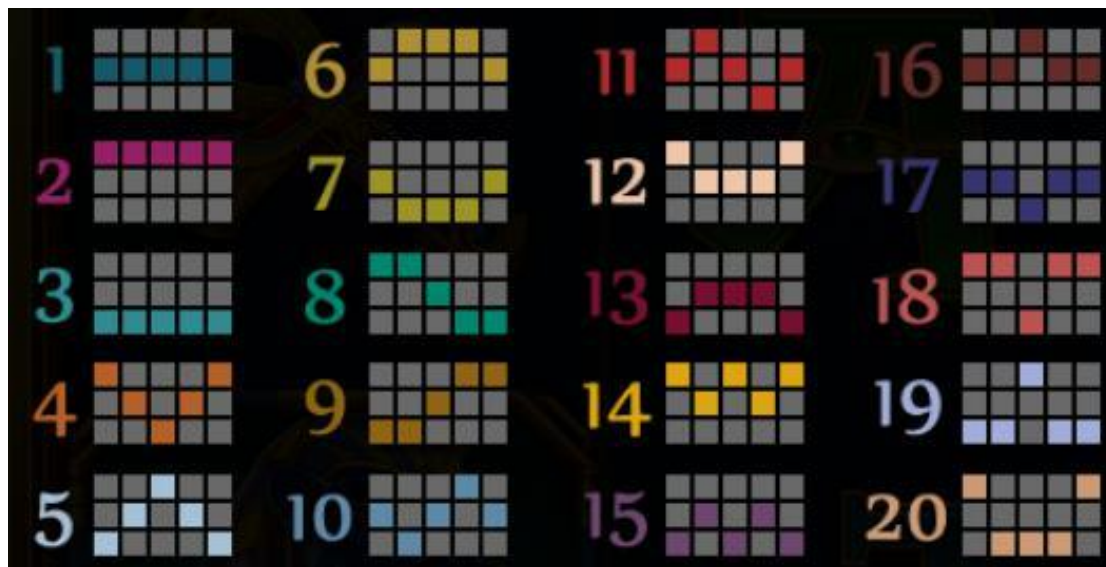

### Izmaksu apraksts

Lai parastie simboli veidotu laimīgo kombināciju, jāsakrīt sekojošiem apstākļiem:

1. Simboliem jābūt līdzās uz aktīvas izmaksas līnijas.
2. Laimēto kreītu skaits atkarīgs no kopējā laimesta monētās reizinājuma ar jūsu izvēlēto monētas vērtību.
3. Laimīgās kombinācijas veidojas no kreisās uz labo pusi. Pirmajam kombinācijas simbolam jāatrodas uz 1.ruļļa.

### ***Izmaksas Līniju Apraksts.***

Laimests tiek izmaksāts tikai par laimīgajām kombinācijām uz aktīvajām izmaksas līnijām no kreisās puses.

Līnijas, kas redzamas attēlā, parāda iespējamās izmaksas līniju formas: