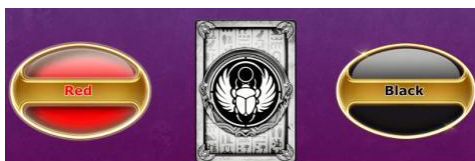

Speciālā simbola un “Lock and Spin” funkcijas noteikumi

1. Speciālais monētas simbols vienmēr parādās uz ekrāna ar kādu naudas vērtību līdz 20x no likmes apmēra vai speciālo “Major”, “Minor” vai “Mini” balvu.
2. “Major”, “Minor” un “Mini” balvu apmēri ir 60x, 40x un 25x no likmes apmēra attiecīgi.
3. 6 un vairāk monētu simboli aktivizē “Lock and Spin” funkciju.
4. Speciālie simboli, kas aktivizēja “Lock and Spin” funkciju, tiek fiksēti savās vietās, bet visas pārējās pozīcijas turpina griezties.
5. “Lock and Spin” funkcijas sākumā tiek piešķirti 3 bezmaksas griezieni.
6. Ja “Lock and Spin” funkcijas laikā uz laukuma izkrīt viens vai vairāki simboli , šie simboli arī tiek fiksēti un bezmaksas griezienu skaits atgriežas uz 3.
7. “Lock and Spin” funkcija beidzas, ja ir beigušies bezmaksas griezieni vai ir laimēta “Grand” balva.
8. Izmaksu tabulas laimesti netiek piešķirti “Lock and Spin” funkcijas laikā.
9. “Lock and Spin” funkcijas laikā laimesti tiek piešķirti balstoties uz likmes apmēru, kura aktivizēja šo funkciju.
10. Ja “Lock and Spin” funkcijas laikā ir aizpildīts viss spēles laukums, tiek piešķirta “Grand” balva 200x no likmes apmēra.

“Gamble” funkcijas noteikumi

1. Spēlētājam ir iespēja izmantot “Gamble” opciju pēc katra laimesta, vai savākt esošo summu un turpināt spēli.
2. Spēlētājam ir nepieciešams minēt kārts krāsu.
3. Ja kārts krāsa tiek uzminēta, laimests tiek dubultots.
4. Ja kārts krāsa netiek uzminēta, laimests tiek anulēts.

Izmaksu Noteikumi

1. Jums tiek izmaksāts laimests tikai par lielāko laimīgo kombināciju no katras aktīvās izmaksas līnijas.
2. Bonusa spēles laimesti tiek pieskaitīti izmaksas līnijas laimestiem.
3. Lai veidotos regulārās laimīgās kombinācijas, simboliem uz aktīvas izmaksas līnijas jāatrodas blakus.
4. Nepareiza darbība atceļ visas spēles un izmaksas.