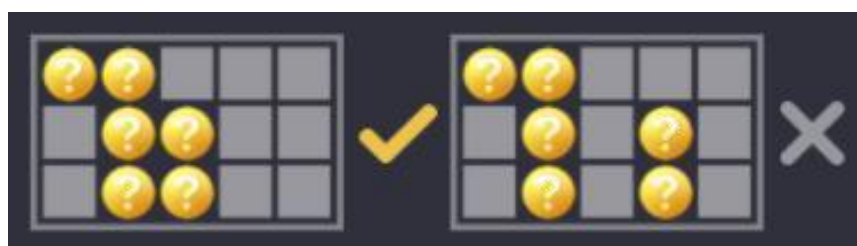

Nosacījumi, kuriem iestājoties dalībnieks saņem laimestu, un laimestu lielums [arī laimestu attiecība pret dalības maksu (likmi)]

Nosacījums, lai saņemtu laimestu, ir griezt ruļļus līdz uz tiem attēlotie simboli veidotu laimīgās kombinācijas uz aktīvajām izmaksas līnijām. Laimests atkarīgs no izveidotajām laimīgajām kombinācijām.

Izmaksu apraksts

Lai parastie simboli veidotu laimīgo kombināciju, jāsakrīt sekojošiem apstākļiem:

- Simboliem jābūt līdzās uz aktīvas izmaksas līnijas.
- Laimīgās kombinācijas veidojas no kreisās uz labo pusi. Vismaz vienam no simboliem jābūt attēlotam uz pirmā ruļļa.
- Regulārās izmaksas parādītas izmaksu attēlos.

<table><tr><td>5</td><td>5000</td></tr><tr><td>4</td><td>500</td></tr><tr><td>3</td><td>50</td></tr><tr><td>2</td><td>25</td></tr></table>	<table><tr><td>5</td><td>1250</td></tr><tr><td>4</td><td>200</td></tr><tr><td>3</td><td>80</td></tr></table>
<table><tr><td>5</td><td>400</td></tr><tr><td>4</td><td>80</td></tr><tr><td>3</td><td>25</td></tr></table>	<table><tr><td>5</td><td>350</td></tr><tr><td>4</td><td>80</td></tr><tr><td>3</td><td>25</td></tr></table>
<table><tr><td>5</td><td>300</td></tr><tr><td>4</td><td>60</td></tr><tr><td>3</td><td>15</td></tr></table>	<table><tr><td>5</td><td>280</td></tr><tr><td>4</td><td>60</td></tr><tr><td>3</td><td>15</td></tr></table>
<table><tr><td>5</td><td>250</td></tr><tr><td>4</td><td>50</td></tr><tr><td>3</td><td>12</td></tr></table>	<table><tr><td>5</td><td>200</td></tr><tr><td>4</td><td>50</td></tr><tr><td>3</td><td>12</td></tr></table>
<table><tr><td>5</td><td>125</td></tr><tr><td>4</td><td>20</td></tr><tr><td>3</td><td>8</td></tr></table>	<table><tr><td>5</td><td>125</td></tr><tr><td>4</td><td>20</td></tr><tr><td>3</td><td>8</td></tr></table>
<table><tr><td>5</td><td>100</td></tr><tr><td>4</td><td>15</td></tr><tr><td>3</td><td>6</td></tr></table>	<table><tr><td>5</td><td>100</td></tr><tr><td>4</td><td>15</td></tr><tr><td>3</td><td>6</td></tr></table>
<table><tr><td>5</td><td>80</td></tr><tr><td>4</td><td>12</td></tr><tr><td>3</td><td>4</td></tr></table>	<table><tr><td>5</td><td>80</td></tr><tr><td>4</td><td>12</td></tr><tr><td>3</td><td>4</td></tr></table>

Izmaksas Līniju Apraksts.

Laimests tiek izmaksāts tikai par laimīgajām kombinācijām uz aktīvajām izmaksas līnijām kreisās puses.

Laimēto kredītu skaits atkarīgs no kopējā monētu skaita reizinājuma ar jūsu izvēlēto monētu skaitu.

Līnijas, kas redzamas attēlā, parāda iespējamās izmaksas līniju formas: