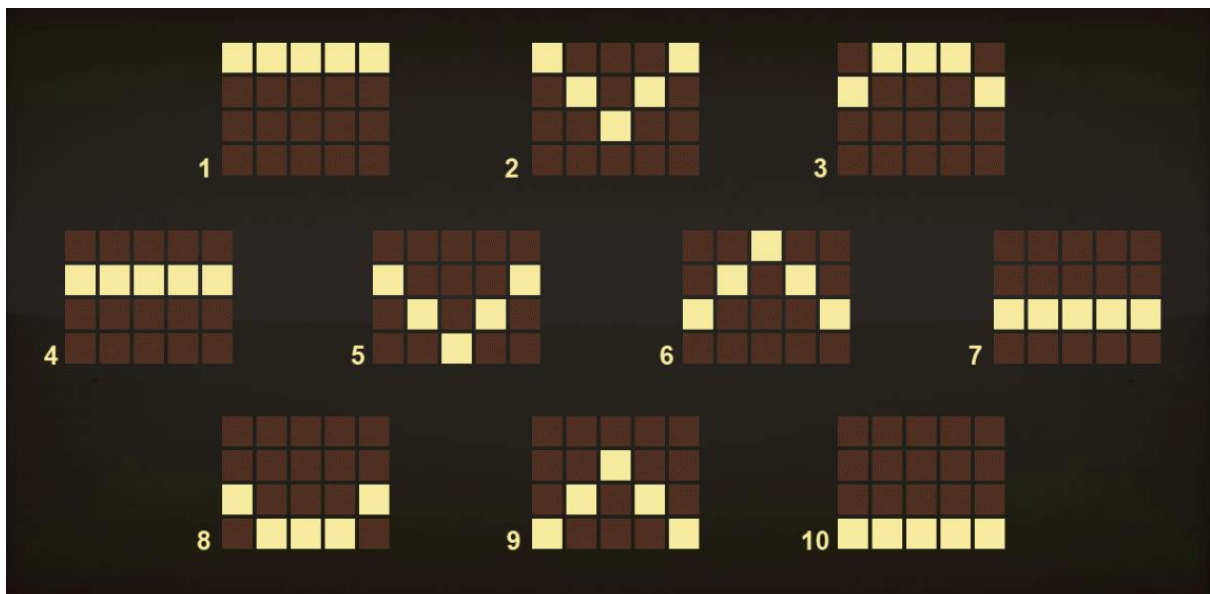

Izmaksu tabula

  Substitutes for all paying symbols x5 = 500	 x5 = 500 x4 = 100 x3 = 30	 x5 = 200 x4 = 60 x3 = 20	 x5 = 150 x4 = 45 x3 = 15	 x5 = 100 x4 = 30 x3 = 10
	  x5 = 75 x4 = 25 x3 = 8	 x5 = 60 x4 = 20 x3 = 7	 x5 = 40 x4 = 18 x3 = 6	 x5 = 30 x4 = 15 x3 = 5

Izmaksas līnijas