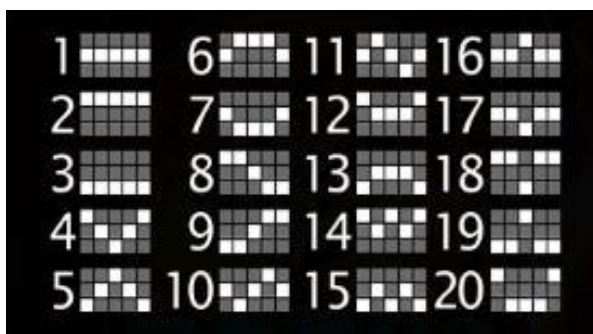

5 - €4.00 4 - €1.50 3 - €0.50 2 - €0.02		5 - €2.00 4 - €0.50 3 - €0.15		5 - €1.50 4 - €0.40 3 - €0.10		5 - €1.00 4 - €0.30 3 - €0.10		5 - €0.50 4 - €0.25 3 - €0.10
	5 - €0.25 4 - €0.10 3 - €0.05		5 - €0.20 4 - €0.10 3 - €0.05		5 - €0.20 4 - €0.10 3 - €0.05		5 - €0.20 4 - €0.10 3 - €0.05		
	5 - €5.00 4 - €1.50 3 - €0.50 2 - €0.04	This symbol is WILD and substitutes for all symbols except for			Pays 2x total bet.				
WILD symbol is present on all reels.				The BONUS symbol is present on reels 2, 3, and 4.			Hit 3x to trigger the FREE SPINS FEATURE.		

Izmaksas Līniju Apraksts.

Laimests tiek izmaksāts tikai par laimīgajām kombinācijām uz aktīvajām izmaksas līnijām kreisās puses.

Laimēto kredītu skaits atkarīgs no kopējā monētu skaita reizinājuma ar jūsu izvēlēto monētu skaitu.

Līnijas, kas redzamas attēlā, parāda iespējamās izmaksas līniju formas:

7. Kārtība, kādā notiek pieteikšanās uz laimestu un kādā to izsniedz

Lai saņemtu laimestu savā spēļu kontā, ir jāaizver attiecīgās spēles logs un jāveic naudas transakcija no konta sadaļas „Kase”.

Lai saņemtu laimestu uz savu personīgo finanšu iestādes kontu, spēlētājam ir jāizmanto viens no šiem naudas transakcijas/pārskaitījuma veidiem:

- uz bankas kontu ar tiešu maksājumu vai izmantojot banklink pakalpojumus,
- uz bankas karti.

Izmaksātos laimestus, kas ir laimēti saskaņā ar tiešsaistes spēlē esošajiem spēles noteikumiem un laimējošo kombināciju tabulu.

Spēles programmas funkcionāla bojājuma, elektronisku vai manipulēšanas ar spēļu