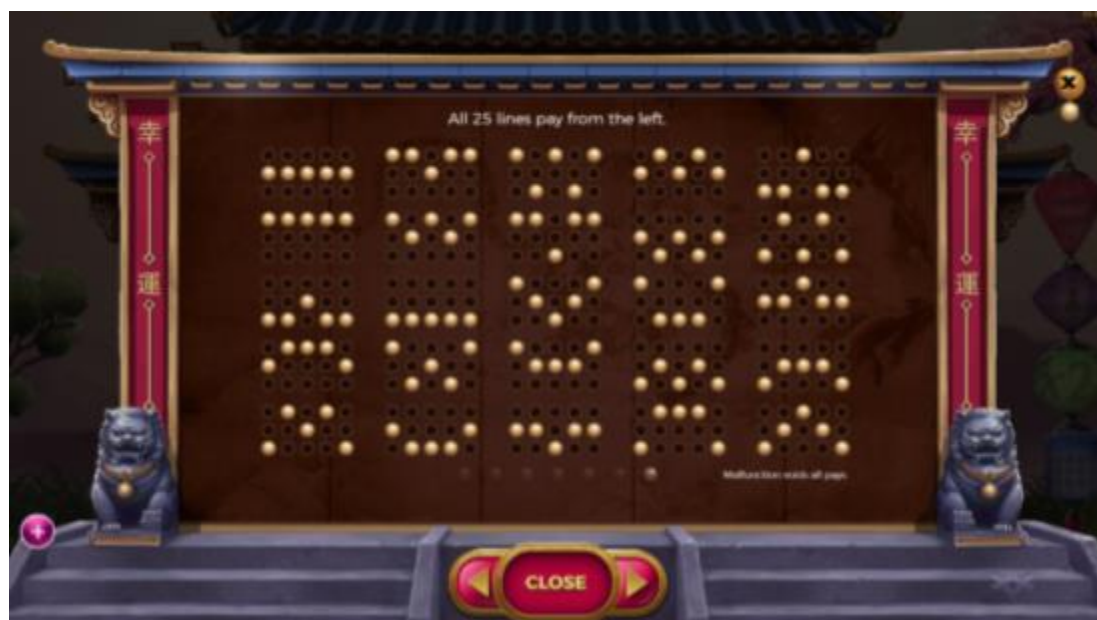

#### IZMAKSAS NOTEIKUMI GALVENAJĀ SPĒLĒ

- Laimests tiek izmaksāts tikai par lielāko laimīgo kombināciju no katras aktīvās izmaksas līnijas, izņemot par izkaisītajiem laimestiem.
- Visas laimējošās kombinācijas tiek skaitītas no kreisās uz labo pusi. Vismaz vienam no simboliem jābūt attēlotam uz pirmā ruļļa.
- Nepareiza darbība atceļ visas spēles un izmaksas.

#### IZMAKSU TABULA

	5 235 4 100 3 50		5 200 4 75 3 40
	5 100 4 60 3 30		5 160 4 50 3 20

	5 60 4 20 3 10		5 50 4 20 3 10
	5 40 4 15 3 5		5 30 4 15 3 5

Likme tiek noteikta, izmantojot atlasītāju <b>LEVEL</b> .
Monētas vērtība tiek noteikta, izmantojot atlasītāju <b>COIN VALUE</b> .
<b>COINS</b> norāda likmei pieejamo monētu daudzumu.
<b>AUTOPLAY</b> spēlē automātiski izvēlētajam raundu skaitam.
<b>MAX BET</b> spēlē likmes augstākajā līmenī un ar esošo monētu vērtību. Spēlējot zemākā līmenī, jānoklikšķina uz <b>MAX BET</b> divas reizes, lai spēlētu raundu izvēlētajā līmenī.

## IZMAKSU LĪNIJAS