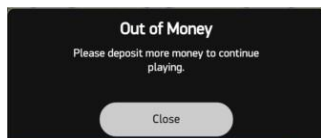

Ja sesija beidzas, parādīsies ziņojums par “sesijas beigām” un spēle kļūs “nepieejama,” kamēr spēlētājs neielādēs spēli no jauna.

Ja “ir beigusies nauda,” parādīsies ziņojums par “naudas beigšanos” un spēle kļūs “nepieejama, kamēr spēlētājs neielādēs spēli no jauna.