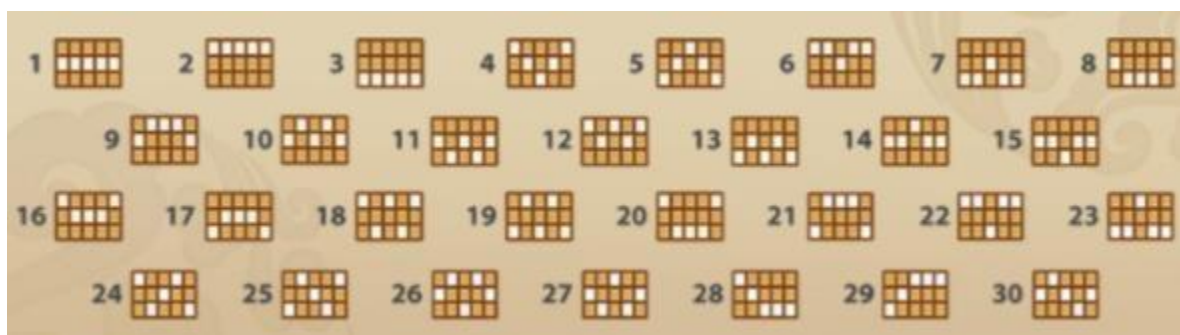

Likme tiek noteikta, izmantojot atlasītāju **LEVEL**.

Monētas vērtība tiek noteikta, izmantojot atlasītāju **COIN VALUE**.

COINS norāda likmei pieejamo monētu daudzumu.

AUTOPLAY spēlē automātiski izvēlētajam raundu skaitam.

MAX BET spēlē likmes augstākajā līmenī un ar esošo monētu vērtību. Spēlējot zemākā līmenī, jānoklikšķina uz **MAX BET** divas reizes, lai spēlētu raundu izvēlētajā līmenī.

IZMAKSU LĪNIJAS

7. Kārtība, kādā notiek pieteikšanās uz laimestu un kādā to izsniedz: