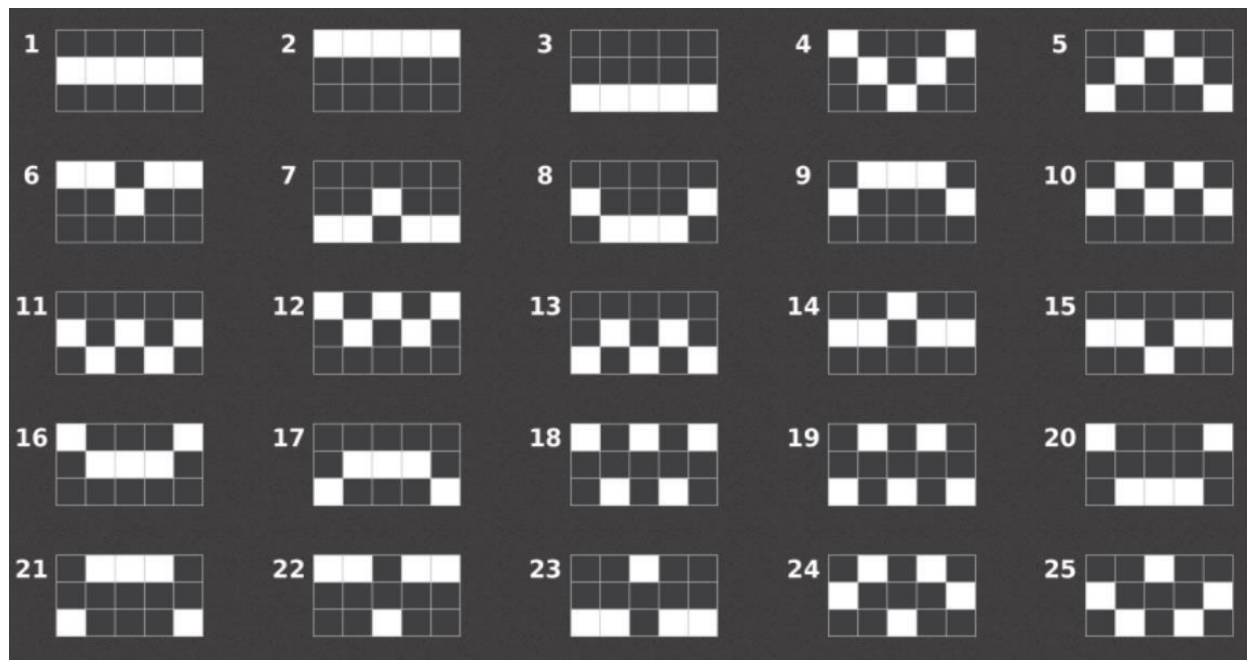

IZMAKSU LĪNIJAS

Apbalvotas tiek izmaksu līnijās uzgrieztās noteiktās kombinācijas. Tiek izmaksāts tikai lielākais aktīvās izmaksas līnijas laimests. Tiek pievienoti laimesti no citām izmaksu līnijām.

7. Kārtība, kādā notiek pieteikšanās uz laimestu un kādā to izsniedz:

Spēle beidzas, ja spēlētāja rīcībā vairs nav kredītpunktu, vai spēlētājs pats vēlas beigt spēli. Lai saņemtu laimestu savā spēļu kontā, ir jāaizver attiecīgās spēles logs un jāveic naudas transakcija no konta sadaļas „Kase”. Lai saņemtu laimestu uz savu personīgo finanšu iestādes kontu, spēlētājam ir jāizmanto viens no šiem naudas transakcijas/pārskaitījuma veidiem:

- uz bankas kontu ar tiešu maksājumu vai izmantojot banklink pakalpojumus,
- uz bankas karti.

Spēles programmas funkcionāla bojājuma, elektronisku vai manipulēšanas ar spēļu automātu programmu rezultātā uz spēles ekrāna tiks parādīta informācija - nav spēles laimests un izmaksāts netiek.

Sarežģītāku bojājumu gadījumā vai šaubu gadījumā par manipulēšanu ar spēļu programmām, laimesta izmaksas tiek veiktas pēc tam, kad tiek veikta spēles pārbaude un darbinieki ir pārliecinājušies par iepriekšminēto apstākļu neesamību. Pēc spēlētāja lūguma laimestu var izmaksāt skaidrā naudā vai ar pārskaitījumu uz dalībnieka norādītu kontu bankā.

8. Termiņš, līdz kuram azartspēles dalībnieks var pieteikties uz laimestu:

Laimesti, kas nepārsniedz 720 euro tiek izmaksāti nekavējoties pēc spēles sesijas beigām. Laimesti, kas pārsniedz 720 euro, bet nepārsniedz 14 300 euro, tiek izmaksāti triju darba dienu laikā no laimesta pieteikšanas brīža. Laimesti, kas pārsniedz 14 300 euro, izmaksā izlozes noteikumos apstiprinātā kārtībā ne vēlāk kā 30 dienu laikā kopš laimesta pieteikšanas brīža un ne vairāk kā divos maksājumos.