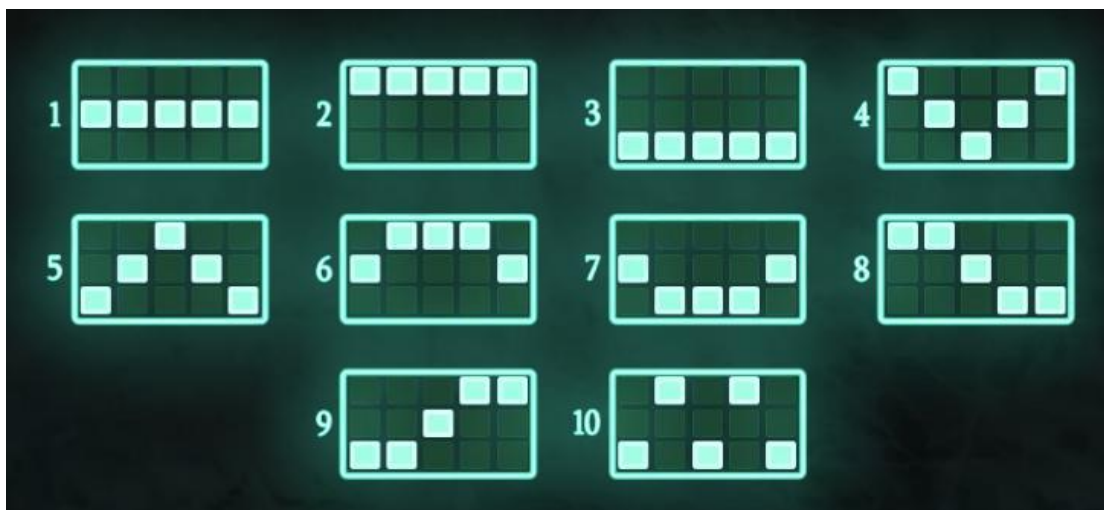

Nosacījums, lai saņemtu laimestu, ir griezt ruļļus līdz uz tiem attēlotie simboli veidotu laimīgās kombinācijas uz aktīvajām izmaksas līnijām. Laimests atkarīgs no izveidotajām laimīgajām kombinācijām.

Izmaksu apraksts

Izmaksu Līniju Apraksts.

Laimests tiek izmaksāts tikai par laimīgajām kombinācijām uz aktīvajām izmaksas līnijām.

Laimēto kredītu skaits atkarīgs no kopējā laimēto kredītu skaita reizinājumu ar jūsu izvēlētas likmes lieluma.

Līnijas, kas redzamas attēlā, parāda iespējamās izmaksas līniju formas:

Regulāro Izmaksu Apraksts

Lai parastie simboli veidotu laimīgo kombināciju, jāsakrīt sekojošiem apstākļiem:

Simboliem jābūt līdzās uz aktīvas izmaksas līnijas.