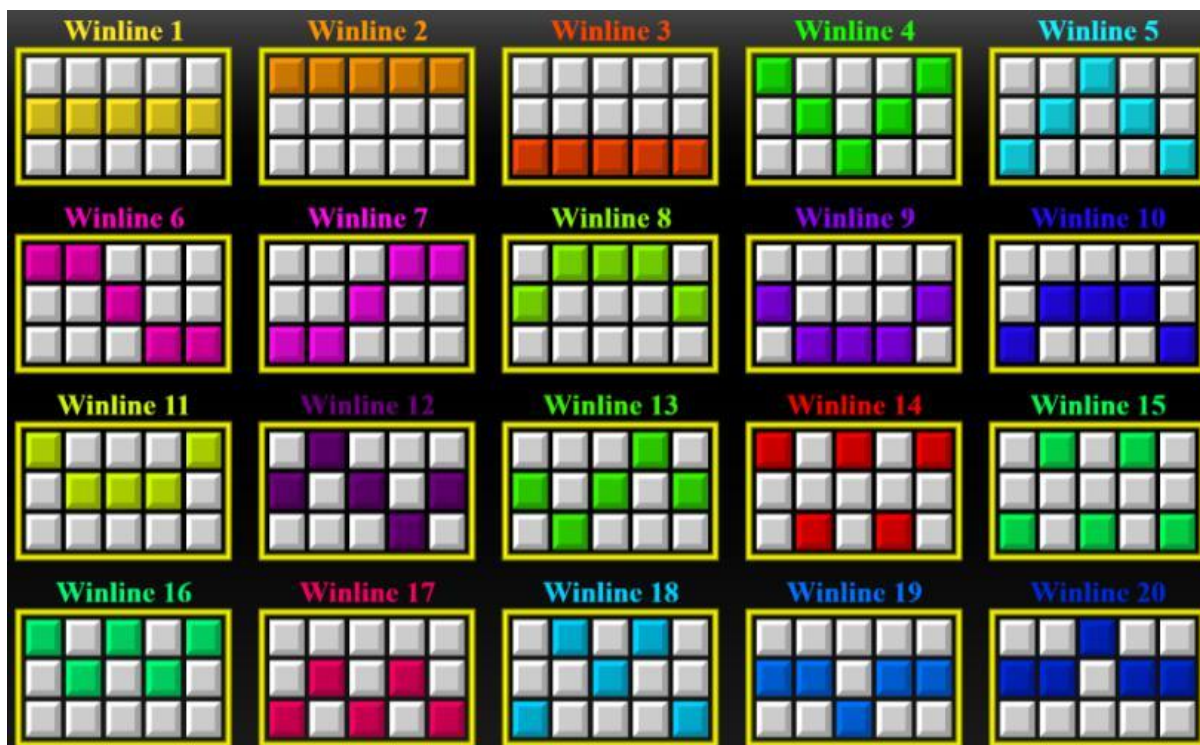

## Speciālo simbolu un bonusa spēļu noteikumi

1. Trīs  simboli jebkur uz spēles laukuma aktivizē “Piggy in the Middle” bonusa spēli:

- Spēlētājam ir jānospiež “Stop”, lai saņemti likmju reizinātājus un balvu uzlabotājus ;
- “Pay All” – tiek izmaksāti visi likmju reizinātāji, kas ir izvietoti uz augšējām lampām ;
- “Boost” – var palielināt laimestus līdz pat 42x no likmes apmēra;
- “Double Up” – tiek dubultoti visi esošie laimesti.

#### ***Automātiskais vadības režīms:***

Nospiežot ikonu , jūs varat izvēlēties:

- Sadaļa **Number of spins** (Griezienu skaits). Izvēlies, cik reizes pēc kārtas ruļļi griezīsies Automātiskajā režīmā.

- Sadaļa **Loss limit** (Zaudējuma ierobežojums). Izvēlies, uz kādu summu bilance var samazināties.
- Sadaļa **Single win limit** (Viena laimesta ierobežojums). Izvēlies, par kādu maksimālo summu var palielināties bilance viena grieziņa laikā.

### Izmaksu apraksts

Lai parastie simboli veidotu laimīgo kombināciju, jāsakrīt sekojošiem apstākļiem:

- Simboliem jābūt līdzās uz aktīvas izmaksas līnijas.
- Laimēto kredītu skaits atkarīgs no kopējā laimesta monētās reizinājuma ar jūsu izvēlēto monētas vērtību.
- Laimīgās kombinācijas veidojas no kreisās uz labo pusi. Pirmajam kombinācijas simbolam jāatrodas uz 1.ruļļa.

### Izmaksas Līniju Apraksts.

Laimests tiek izmaksāts tikai par laimīgajām kombinācijām uz aktīvajām izmaksas līnijām no kreisās puses.

Līnijas, kas redzamas attēlā, parāda iespējamās izmaksas līniju formas: