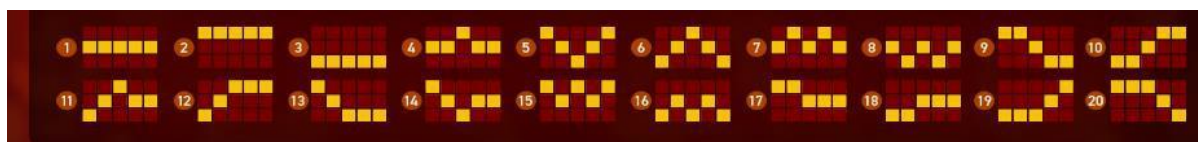

Izmaksu apraksts

Regulāro Izmaksu Apraksts

Lai parastie simboli veidotu laimīgo kombināciju, jāsakrīt sekojošiem apstākļiem:

- Simboliem jābūt līdzās uz aktīvas izmaksas līnijas.
- Laimīgās kombinācijas veidojas no kreisās uz labo pusi.
- Vismaz vienam no simboliem jābūt attēlotam uz pirmā ruļļa. Simbolu kombinācijas neveidojas, ja pirmais simbols ir uz otrā, trešā, ceturtā vai piektā ruļļa.

 5x 2.00 FUN 4x 0.50 FUN 3x 0.20 FUN	 5x 1.50 FUN 4x 0.30 FUN 3x 0.15 FUN	 5x 1.00 FUN 4x 0.20 FUN 3x 0.10 FUN	 5x 1.00 FUN 4x 0.20 FUN 3x 0.10 FUN 2x 0.05 FUN
 5x 50.00 FUN 4x 10.00 FUN 3x 1.00 FUN	 5x 5.00 FUN 4x 2.00 FUN 3x 0.50 FUN	 5x 3.00 FUN 4x 1.00 FUN 3x 0.30 FUN	

Izmaksu Līniju Apraksts.

Laimests tiek izmaksāts tikai par laimīgajām kombinācijām uz aktīvajām izmaksas līnijām. Līnijas, kas redzamas attēlā, parāda iespējamo izmaksas līniju formas.

Teorētiskais ilgtermiņa atmaksāšanās procents (RTP) ir 96,12%.