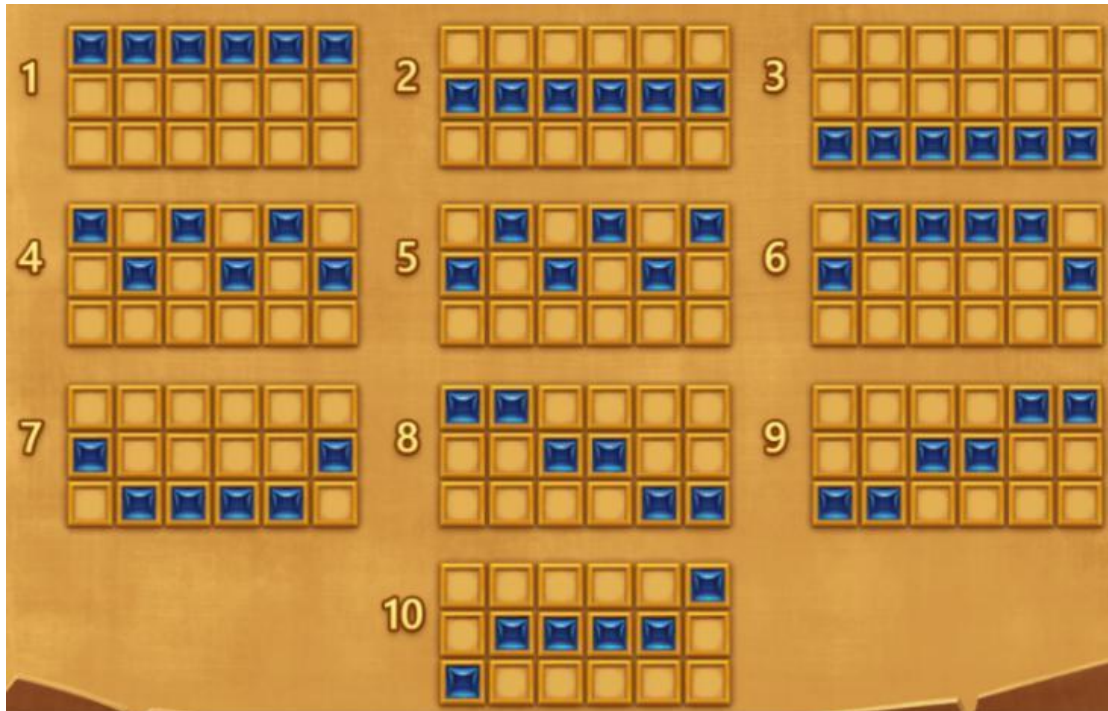

Kārtība, kādā notiek pieteikšanās uz laimestu un kādā to izsniedz

Lai saņemtu laimestu savā spēļu kontā, ir jāaizver attiecīgās spēles logs un jāveic naudas transakcija no konta sadaļas „Kase”.

Lai saņemtu laimestu uz savu personīgo finanšu iestādes kontu, spēlētājam ir jāizmanto viens no šiem naudas transakcijas/pārskaitījuma veidiem:

- uz bankas kontu ar tiešu maksājumu vai izmantojot banklink pakalpojumus,
- uz bankas karti.

Izmaksātos laimestus, kas ir laimēti saskaņā ar tiešsaistes spēlē esošajiem spēles noteikumiem un laimējošo kombināciju tabulu.

Spēles programmas funkcionāla bojājuma, elektronisku vai manipulēšanas ar spēļu automātu programmu rezultātā uz spēles ekrāna tiks parādīta informācija - nav spēles laimests un izmaksāts netiek.

Sarežģītāku bojājumu gadījumā vai šaubu gadījumā par manipulēšanu ar spēļu programmām, laimesta izmaksas tiek veiktas pēc tam, kad tiek veikta spēles pārbaude un darbinieki ir pārliecinājušies par iepriekšminēto apstākļu neesamību.

Termiņš, līdz kuram azartspēles dalībnieks var pieteikties uz laimestu

Laimesti, kas nepārsniedz 720 euro tiek izmaksāti nekavējoties pēc spēles sesijas beigām. Laimesti no 720 euro līdz 14300 euro tiek izmaksāti 24 stundu laikā.

Laimesti, kuri pārsniedz 14300 euro izmaksā azartspēles noteikumos apstiprinātā kārtībā ne vēlāk kā 30 dienu laikā un ne vairāk kā divos maksājumos.