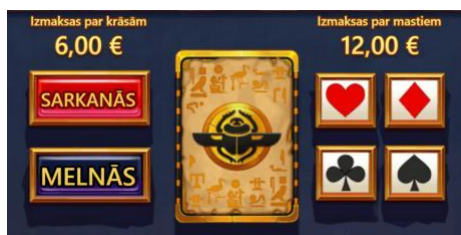

“Gamble” funkcijas noteikumi

1. “Gamble” funkciju ir iespēja izmantot pēc jebkura laimesta, nospiežot uz .
2. Spēlētājam arī ir iespēja savākt esošo laimestu un turpināt spēli.
3. Spēlētājam ir iespēja minēt kārts krāsu (reizina laimestu x2), vai kārts masti (reizina laimestu x4).
4. Ja rezultāts netiek uzminēts, laimests tiek anulēts.
5. “Gamble” funkciju ir iespēja izmantot 5 reizes pēc kārtas.

Izmaksu Noteikumi

1. Jums tiek izmaksāts laimests tikai par lielāko laimīgo kombināciju no katras aktīvās izmaksas līnijas.
2. Bonusa spēles laimesti tiek pieskaitīti izmaksas līnijas laimestiem.
3. Lai veidotos regulārās laimīgās kombinācijas, simboliem uz aktīvas izmaksas līnijas jāatrodas blakus.
4. Nepareiza darbība atceļ visas spēles un izmaksas.

Spēles vadība

Lai spēlētu, rīkojieties šādi:

1. Lai paaugstinātu vai pazeminātu likmes vērtību, lietojiet “**Likmes**” izvēlni.

2. Klikšķiniet uz “**Spin**”:

Ruļļi sāk griezties ar jūsu izvēlēto likmi.