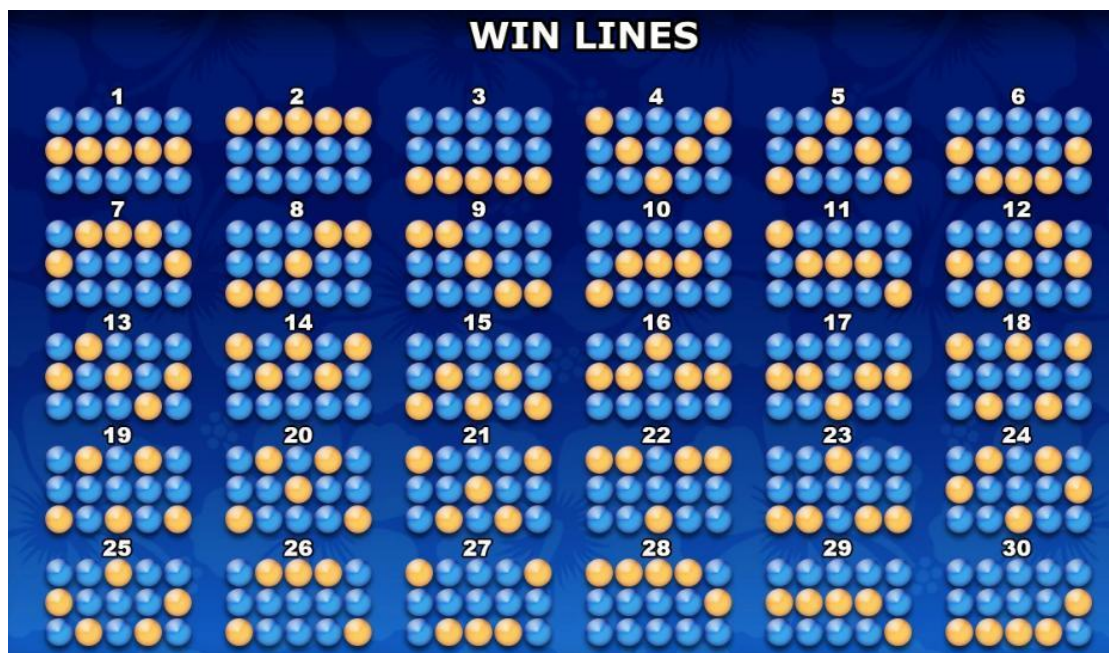

Izmaksu apraksts

Izmaksu Līniju Apraksts.

Laimests tiek izmaksāts tikai par laimīgajām kombinācijām uz aktīvajām izmaksas līnijām.

Laimēto kredītu skaits atkarīgs no kopējā laimēto kredītu skaita reizinājumu ar jūsu izvēlētas likmes lieluma.

Līnijas, kas redzamas attēlā, parāda iespējamās izmaksas līniju formas:

Regulāro Izmaksu Apraksts

Lai parastie simboli veidotu laimīgo kombināciju, jāsakrīt sekojošiem apstākļiem:

- Simboliem jābūt līdzās uz aktīvas izmaksas līnijas.
- Laimīgās kombinācijas veidojas no kreisās uz labo pusi. Vismaz vienam no simboliem jābūt attēlotam uz pirmā ruļļa.

Regulārās Izmaksas parādītas izmaksu attēlos. Izmaksas parādītas par likmi 0.01 EUR. Palielinot likmi, proporcionāli palielinās līniju izmaksas: