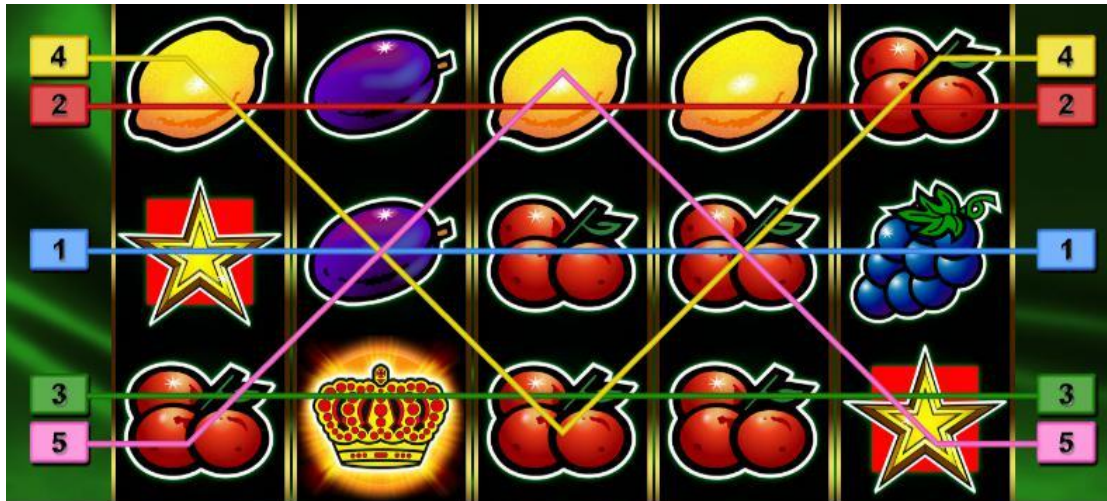

7. Kārtība, kādā notiek pieteikšanās uz laimestu un kādā to izsniedz

Lai saņemtu laimestu savā spēļu kontā, ir jāaizver attiecīgās spēles logs un jāveic naudas transakcija no konta sadaļas „Kase”.

Lai saņemtu laimestu uz savu personīgo finanšu iestādes kontu, spēlētājam ir jāizmanto viens no šiem naudas transakcijas/pārskaitījuma veidiem:

- uz bankas kontu ar tiešu maksājumu vai izmantojot banklink pakalpojumus,
- uz bankas karti.

Izmaksā tos laimestus, kas ir laimēti saskaņā ar tiešsaistes spēlē esošajiem spēles noteikumiem un laimējošo kombināciju tabulu.

Spēles programmas funkcionāla bojājuma, elektronisku vai manipulēšanas ar spēļu automātu programmu rezultātā uz spēles ekrāna tiks parādīta informācija - nav spēles laimests un izmaksāts netiek.

Sarežģītāku bojājumu gadījumā vai šaubu gadījumā par manipulēšanu ar spēļu programmām, laimesta izmaksas tiek veiktas pēc tam, kad tiek veikta spēles pārbaude un darbinieki ir pārliecinājušies par iepriekšminēto apstākļu neesamību.

8. Termiņš, līdz kuram azartspēles dalībnieks var pieteikties uz laimestu

Laimesti, kas nepārsniedz 720 euro tiek izmaksāti nekavējoties pēc spēles sesijas beigām. Laimesti no 720 euro līdz 14300 euro tiek izmaksāti 24 stundu laikā.

Laimesti, kuri pārsniedz 14300 euro izmaksā azartspēles noteikumos apstiprinātā kārtībā ne vēlāk kā 30 dienu laikā un ne vairāk kā divos maksājumos.

9. Pretenziju izskatīšanas kārtība

Ja spēlētājam pēc spēles beigām vai tās laikā rodas pretenzijas par spēles norisi, tad 15 dienu laikā pēc attiecīgās spēles, par to var iesniegt rakstisku iesniegumu (adrese: Kronvalda bulvāris 3, Rīga, LV-1010), norādot adresi, uz kuru nosūtīt atbildi.