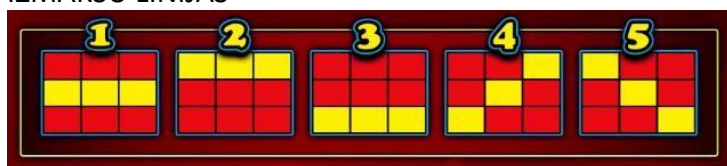

IZMAKSU TABULA

The screenshot shows a slot machine interface with a paytable. At the top, there are three digital displays: the left one shows €69.76, the middle one shows €139.80, and the right one shows €40.96. The game title 'JACKPOT DICE' is prominently displayed. Below the title, there are three stars and the text 'STARTS DICE FEATURE'. The paytable lists various symbols and their corresponding values:

Symbol	Value	Symbol	Value
777	€5.00	Watermelon	€5.00
Grapes	€4.00	Bells	€2.80
Oranges	€1.00	Blueberries	€1.60
Lemons	€0.60	Raspberries	€0.40

IZMAKSU LĪNIJAS

7. Kārtība, kādā notiek pieteikšanās uz laimestu un kādā to izsniedz:

Spēle beidzas, ja spēlētāja rīcībā vairs nav kredītpunktu, vai spēlētājs pats vēlas beigt spēli. Lai saņemtu laimestu savā spēļu kontā, ir jāaizver attiecīgās spēles logs un jāveic naudas transakcija no konta sadaļas „Kase”. Spēles programmas funkcionāla bojājuma, elektronisku vai manipulēšanas ar spēļu automātu programmu rezultātā uz spēles ekrāna tiks parādīta informācija - nav spēles laimests un izmaksāts netiek.

Sarežģītāku bojājumu gadījumā vai šaubu gadījumā par manipulēšanu ar spēļu programmām, laimesta izmaksas tiek veiktas pēc tam, kad tiek veikta spēles pārbaude un darbinieki ir pārliecinājušies par iepriekšminēto apstākļu neesamību. Laimestu izmaksā ar pārskaitījumu uz dalībnieka norādītu kontu bankā.

8. Termiņš, līdz kuram azartspēles dalībnieks var pieteikties uz laimestu:

Laimesti, kas nepārsniedz 720 euro, tiek izmaksāti nekavējoties pēc spēles sesijas beigām. Laimesti, kas pārsniedz 720 euro, bet nepārsniedz 14 300 euro, tiek izmaksāti vienas darba dienas laikā no laimesta pieteikšanas brīža. Laimesti, kas pārsniedz 14 300 euro, tiek izmaksāti azartspēles noteikumos apstiprinātā kārtībā ne vēlāk kā 30 dienu laikā kopš laimesta pieteikšanas brīža un ne vairāk kā divos maksājumos.

9. Kur dalībnieks var vērsties pretenziju gadījumā, kā arī pretenziju izskatīšanas kārtība:

Ja spēlētājam pēc spēles beigām vai tās laikā rodas pretenzijas par spēles norisi, tad 15 dienu laikā pēc attiecīgās spēles, par to var iesniegt rakstisku iesniegumu (adrese: Kronvalda bulvāris