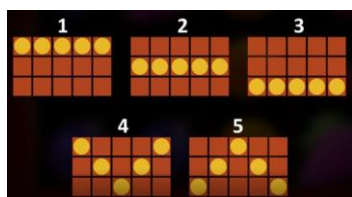

Izmaksu apraksts

Regulāro Izmaksu Apraksts

Lai parastie simboli veidotu laimīgo kombināciju, jāsakrīt sekojošiem apstākļiem:

- Simboliem jābūt līdzās uz aktīvas izmaksas līnijas.
- Laimīgās kombinācijas veidojas no kreisās uz labo pusi. Vismaz vienam no simboliem jābūt attēlotam uz pirmā ruļļa. Simbolu kombinācijas neveidojas, ja pirmais simbols ir uz otrā, trešā, ceturtā vai piektā ruļļa.

5x - 40.00
 4x - 10.00
 3x - 4.00

5x - 20.00
 4x - 5.00
 3x - 2.00

Gold Scatter

5x - 100.00
 4x - 20.00
 3x - 3.00

Diamond Scatter

3x - 20.00

Appears on the reels 1, 3 and 5.

5x - 500.00
 4x - 50.00
 3x - 10.00
 2x - 2.00

5x - 100.00
 4x - 20.00
 3x - 8.00

Izmaksu Līniju Apraksts.

Laimests tiek izmaksāts tikai par laimīgajām kombinācijām uz aktīvajām izmaksas līnijām.

Kārtība, kādā notiek pieteikšanās uz laimestu un kādā to izsniedz