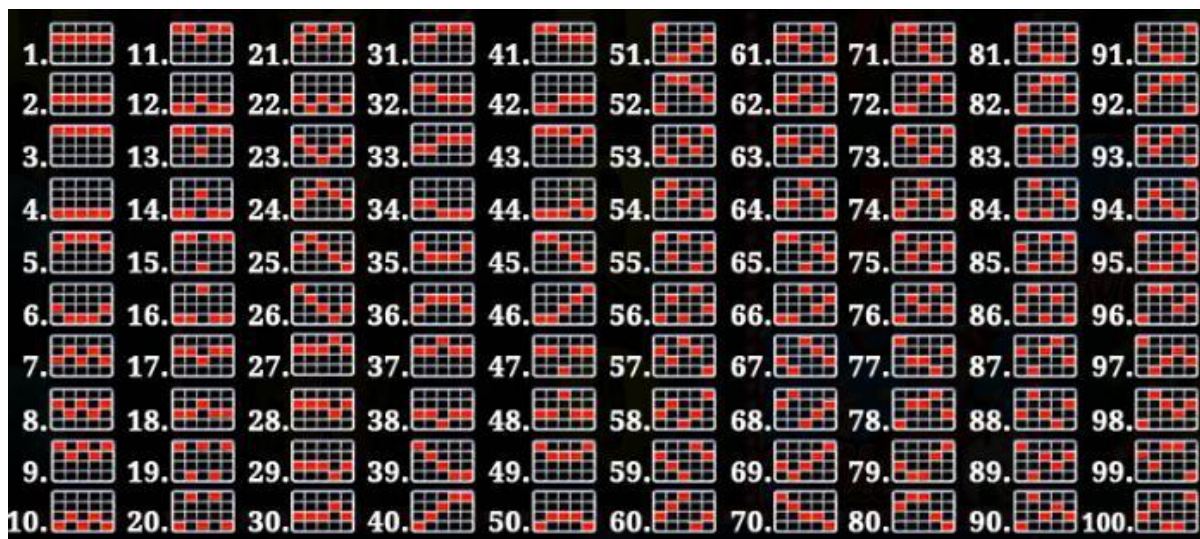

### Izmaksu apraksts

Lai parastie simboli veidotu laimīgo kombināciju, jāsakrīt sekojošiem apstākļiem:

- Simboliem jābūt līdzās uz aktīvas izmaksas līnijas.
- Laimīgās kombinācijas veidojas no kreisās uz labo pusi. Pirmajam kombinācijas simbolam jāatrodas uz 1. ruļļa.
- Izmaksu koeficients tiek piemēroti līnijas likmei.

## ***Izmaksas Līniju Apraksts.***

Laimests tiek izmaksāts tikai par laimīgajām kombinācijām uz aktīvajām izmaksas līnijām no kreisās puses.

Līnijas, kas redzamas attēlā, parāda iespējamās izmaksas līniju formas: