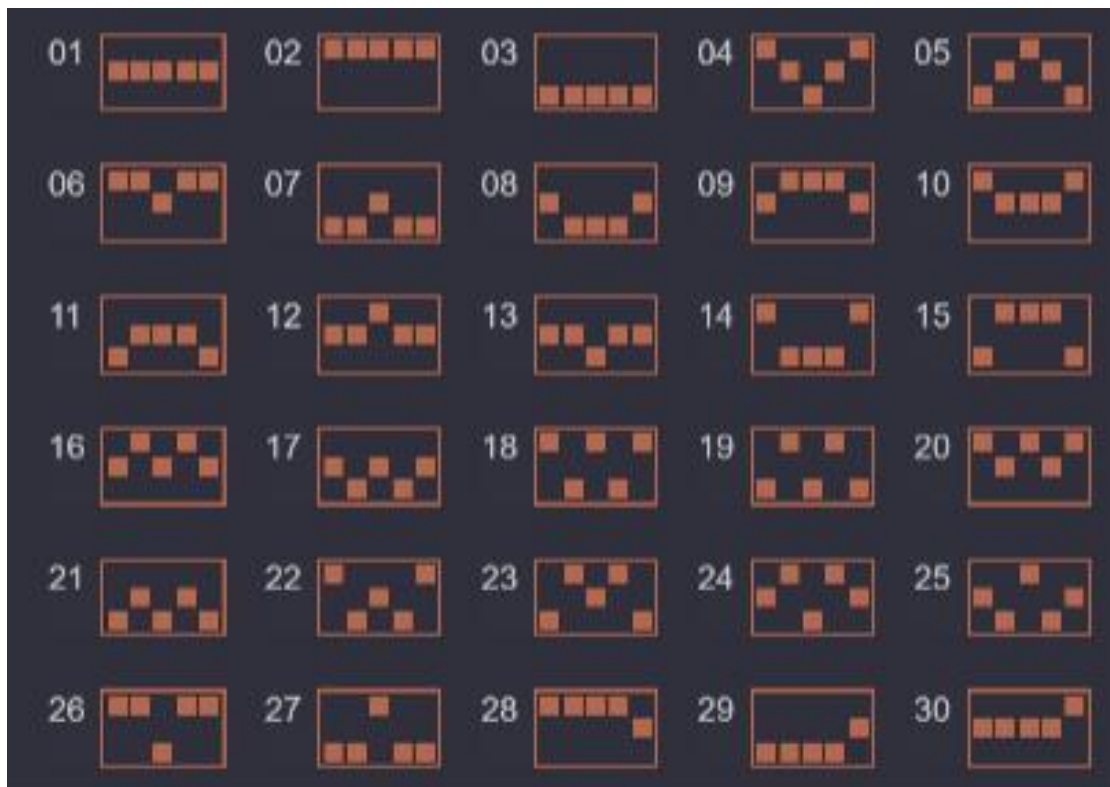

5 150 4 100 3 20		5 100 4 70 3 10
	5 90 4 35 3 8		5 80 4 25 3 8
	5 70 4 20 3 5		5 50 4 15 3 5

Izmaksas Līniju Apraksts.

Laimests tiek izmaksāts tikai par laimīgajām kombinācijām uz aktīvajām izmaksas līnijām kreisās puses.

Laimēto kredītu skaits atkarīgs no kopējā monētu skaita reizinājuma ar jūsu izvēlēto monētu skaitu.

Līnijas, kas redzamas attēlā, parāda iespējamās izmaksas līniju formas: