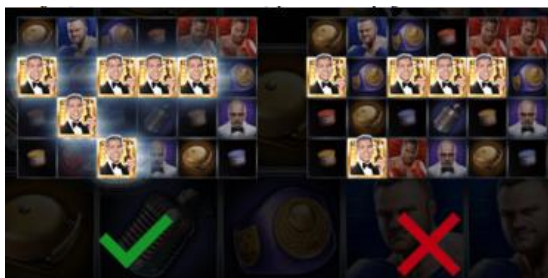

Likme tiek noteikta, izmantojot atlasītāju LEVEL.
Monētas vērtība tiek noteikta, izmantojot atlasītāju COIN VALUE.
COINS norāda likmei pieejamo monētu daudzumu.
AUTOPLAY spēlē automātiski izvēlētajam raundu skaitam.
MAX BET spēlē likmes augstākajā līmenī un ar esošo monētu vērtību. Spēlējot zemākā līmenī, jānoklikšķina uz MAX BET divas reizes, lai spēlētu raundu izvēlētajā līmenī.

IZMAKSU LĪNIJAS

7. Kārtība, kādā notiek pieteikšanās uz laimestu un kādā to izsniedz:

Spēle beidzas, ja spēlētāja rīcībā vairs nav kredītpunktu, vai spēlētājs pats vēlas beigt spēli. Lai saņemtu laimestu savā spēļu kontā, ir jāaizver attiecīgās spēles logs un jāveic naudas transakcija no konta sadaļas „Kase”. Spēles programmas funkcionāla bojājuma, elektronisku vai manipulēšanas ar spēļu automātu programmu rezultātā uz spēles ekrāna tiks parādīta informācija - nav spēles laimests un izmaksāts netiek. Sarežģītāku bojājumu gadījumā vai šaubu gadījumā par manipulēšanu ar spēļu programmām, laimesta izmaksas tiek veiktas pēc tam, kad tiek veikta spēles pārbaude un darbinieki ir pārliecinājušies par iepriekšminēto apstākļu neesamību. Laimestu izmaksā ar pārskaitījumu uz dalībnieka norādītu kontu bankā.

8. Termins, līdz kuram azartspēles dalībnieks var pieteikties uz laimestu:

Laimesti, kas nepārsniedz 720 euro, tiek izmaksāti nekavējoties pēc spēles sesijas beigām. Laimesti, kas pārsniedz 720 euro, bet nepārsniedz 14 300 euro, tiek izmaksāti vienas darba dienas laikā no laimesta pieteikšanas brīža. Laimesti, kas pārsniedz 14 300 euro, tiek izmaksāti azartspēles noteikumos apstiprinātā kārtībā ne vēlāk kā 30 dienu laikā kopš laimesta pieteikšanas brīža un ne