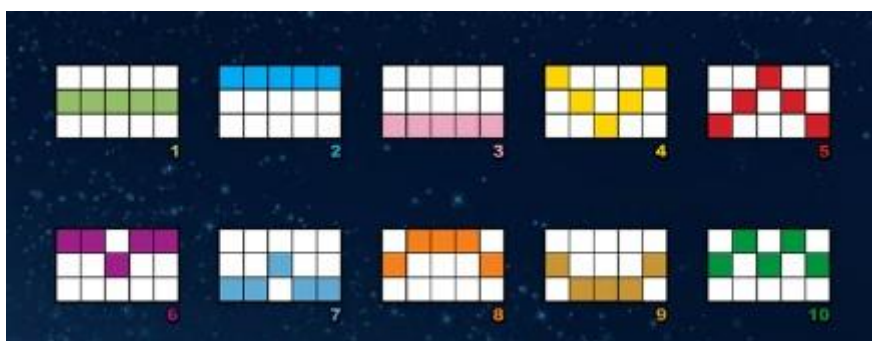

WILD		SCATTER	
	5 500 4 100 3 10		5 2000 4 50 3 20 PAYS ANY
WILD substitutes for all symbols except SCATTER		SCATTER wins are multiplied by the bet.	
	5 125 4 50 3 8		5 50 4 30 3 6
		5 40 4 15 3 4	
OF A KIND			

	5 25 4 5 3 2
OF A KIND	

Izmaksu Līniju Apraksts.

Laimests tiek izmaksāts tikai par laimīgajām kombinācijām uz aktīvajām izmaksas līnijām.

Laimēto kredītu skaits atkarīgs no kopējā laimēto kredītu skaita reizinājumu ar jūsu izvēlētas likmes lieluma.

Līnijas, kas redzamas attēlā, parāda iespējamās izmaksas līniju formas: