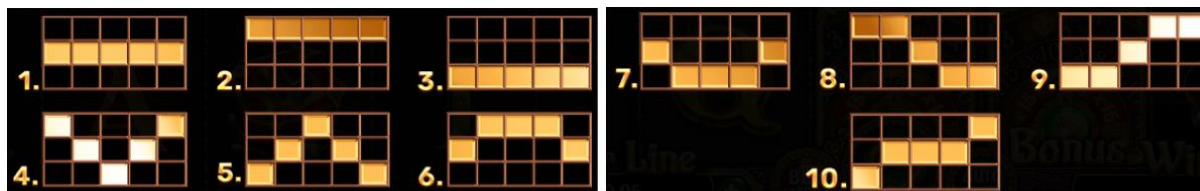

Izmaksu apraksts

Lai parastie simboli veidotu laimīgo kombināciju, jāsakrīt sekojošiem apstākļiem:

- Simboliem jābūt līdzās uz aktīvas izmaksas līnijas.
- Laimīgās kombinācijas veidojas no kreisās uz labo pusi. Pirmajam kombinācijas simbolam jāatrodas uz 1. ruļļa.
- Izmaksu koeficients tiek piemēroti līnijas likmei.

Izmaksas Līniju Apraksts.

Laimests tiek izmaksāts tikai par laimīgajām kombinācijām uz aktīvajām izmaksas līnijām no kreisās puses.

Līnijas, kas redzamas attēlā, parāda iespējamās izmaksas līniju formas: