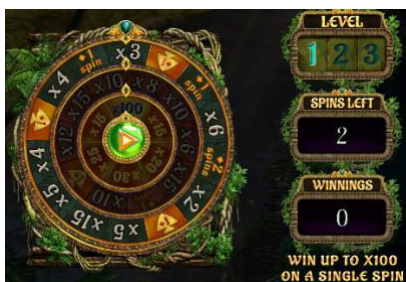

- "Wild" aizvietotājsimbols
- "Stacked Wilds" funkcija
- "Bonus" simbols un bonusa spēle
- "Free Spins" simbols un bezmaksas griezieni
- "Bonus Buy" opcija

Svarīgi:

- Laimests tiek izmaksāts tikai par lielāko laimīgo kombināciju no katras aktīvās izmaksas līnijas, izņemot par izkaisītajiem laimestiem.
- Laimīgās kombinācijas veidojas no kreisās uz labo pusi.
- Bonusa spēles laimesti tiek pieskaitīti izmaksas līnijas laimestiem.
- Nepareiza darbība atceļ visas spēles un izmaksas.

Vispārējie noteikumi

1. Nepareiza darbība atceļ visas spēles un izmaksas.

“Wild” aizvietotājsimbola noteikumi

1. “Wild” simbols aizvieto jebkuru simbolu, izņemot “Bonus” un “Free Spins” simbolus, lai veidotu laimīgās kombinācijas.
2. Laimīgā kombinācija no 5 “Wild” simboliem uz izmaksu līnijas izmaksā laimestu 500x no likmes apmēra.

“Stacked Wilds” funkcijas noteikumi

1. “Stacked Wild” funkcija var tikt aktivizēta pēc nejaušības principa jebkura pamatspēles griezienu laikā.
2. Kamēr ruļļi griežas, “Wild” simboli parādās uz ruļļiem un palielina iespējas iegūt laimīgo kombināciju.

“Bonus” simbola un bonusa spēles noteikumi

1. “Bonus” simbols var parādīties uz spēles laukuma tikai pamatspēles laikā.
2. Trīs un vairāk “Bonus” simboli aktivizē bonusa spēli.
3. Bonusa spēles sākum spēlētājam tiek piešķirti 3 griezieni un Laimes rats ar 3 līmeņiem.
4. Uz katra Laimes rata līmeņa ir likmes reizinātāji, papildus griezieni un līmeņa paaugstināšana.