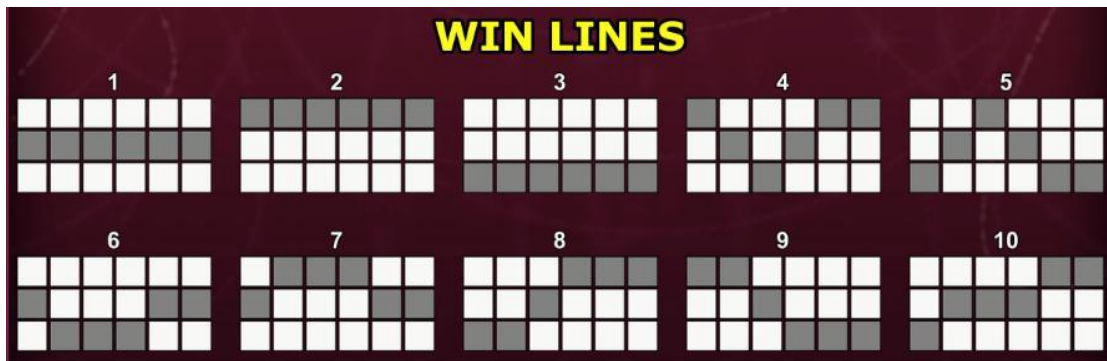

Nosacījums, lai saņemtu laimestu, ir griezt ruļļus līdz uz tiem attēlotie simboli veidotu laimīgās kombinācijas uz aktīvajām izmaksas līnijām. Laimests atkarīgs no izveidotajām laimīgajām kombinācijām.

Izmaksu apraksts

Izmaksu Līniju Apraksts.

Laimests tiek izmaksāts tikai par laimīgajām kombinācijām uz aktīvajām izmaksas līnijām.

Laimēto kredītu skaits atkarīgs no kopējā laimēto kredītu skaita reizinājumu ar jūsu izvēlētas likmes lieluma.

Līnijas, kas redzamas attēlā, parāda iespējamās izmaksas līniju formas:

Regulāro Izmaksu Apraksts

Lai parastie simboli veidotu laimīgo kombināciju, jāsakrīt sekojošiem apstākļiem:

- Simboliem jābūt līdzās uz aktīvas izmaksas līnijas.