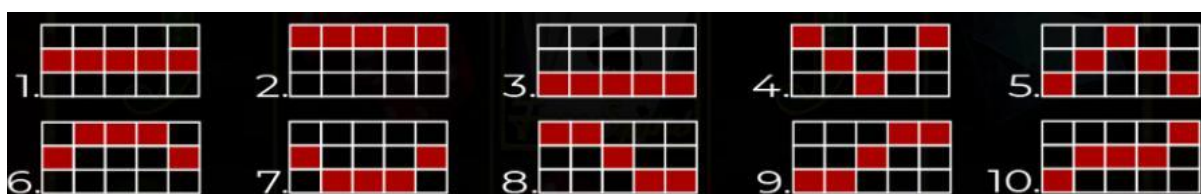

Izmaksu apraksts

Lai parastie simboli veidotu laimīgo kombināciju, jāsakrīt sekojošiem apstākļiem:

- Simboliem jābūt līdzās uz aktīvas izmaksas līnijas.
- Laimīgās kombinācijas veidojas no kreisās uz labo pusi. Pirmajam kombinācijas simbolam jāatrodas uz 1. ruļļa.
- Izmaksu koeficients tiek piemēroti līnijas likmei.

Izmaksas Līniju Apraksts.

Laimests tiek izmaksāts tikai par laimīgajām kombinācijām uz aktīvajām izmaksas līnijām no kreisās puses.

Līnijas, kas redzamas attēlā, parāda iespējamās izmaksas līniju formas: