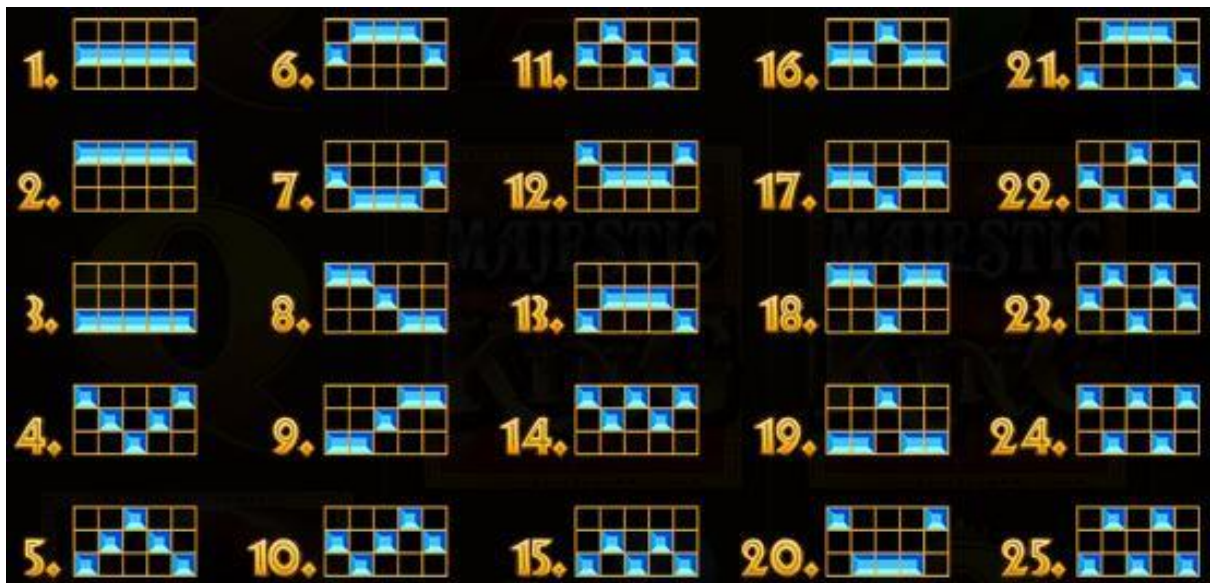

## ***Izmaksu apraksts***

Lai parastie simboli veidotu laimīgo kombināciju, jāsakrīt sekojošiem apstākļiem:

- Simboliem jābūt līdzās uz aktīvas izmaksas līnijas.
- Laimīgās kombinācijas veidojas no kreisās uz labo pusi. Pirmajam kombinācijas simbolam jāatrodas uz 1. ruļļa.
- Izmaksu koeficients tiek piemēroti līnijas likmei.

### *Izmaksas Līniju Apraksts.*

Laimests tiek izmaksāts tikai par laimīgajām kombinācijām uz aktīvajām izmaksas līnijām no kreisās puses.

Līnijas, kas redzamas attēlā, parāda iespējamās izmaksas līniju formas: