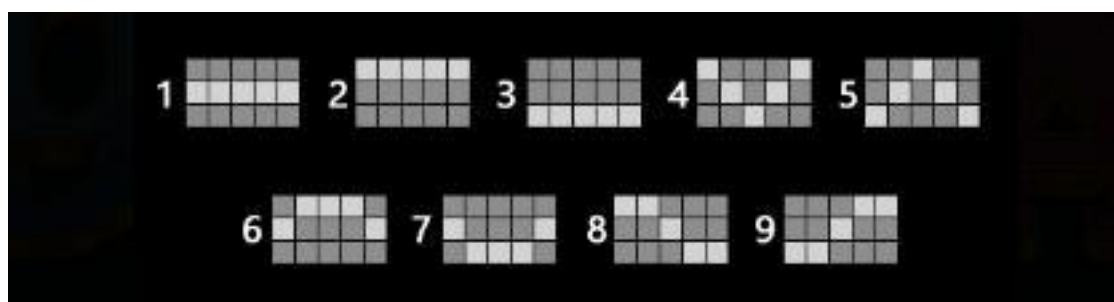

Izmaksu apraksts

Regulāro Izmaksu Apraksts

Lai parastie simboli veidotu laimīgo kombināciju, jāsakrīt sekojošiem apstākļiem:

- Simboliem jābūt līdzās uz katra spēles ruļļa.
- Laimīgās kombinācijas veidojas no kreisās uz labo pusi. Vismaz vienam no simboliem jābūt attēlotam uz pirmā ruļļa. Simbolu kombinācijas neveidojas, ja pirmais simbols ir uz otrā, trešā, ceturtā vai piektā ruļļa.

Izmaksu Līniju Apraksts.

Laimests tiek izmaksāts tikai par laimīgajām kombinācijām no kreisās uz labo pusi, kur vismaz viens simbols ir uz pirmā ruļļa. Simboliem jāatrodas līdzās uz konkrētas līnijas.

Kārtība, kādā notiek pieteikšanās uz laimestu un kādā to izsniedz