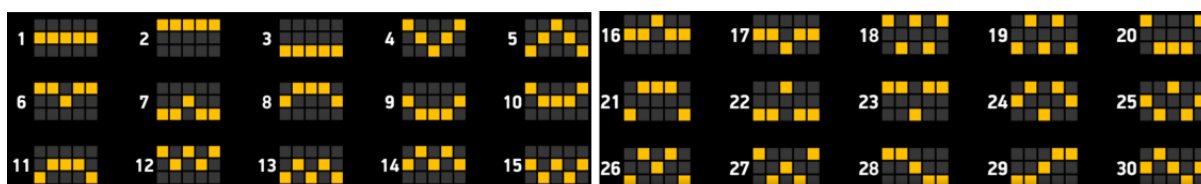

Izmaksas Līniju Apraksts.

Laimests tiek izmaksāts tikai par laimīgajām kombinācijām uz aktīvajām izmaksas līnijām no kreisās puses.

Līnijas, kas redzamas attēlā, parāda iespējamās izmaksas līniju formas: