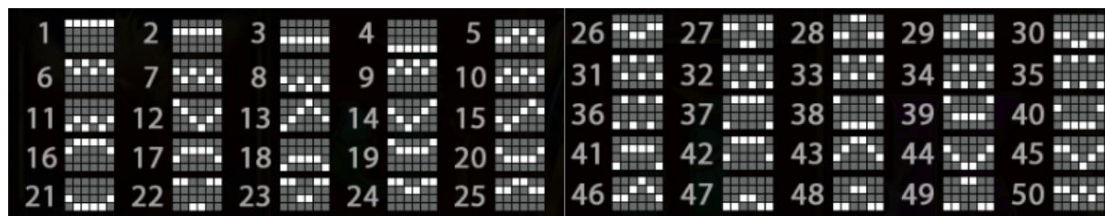

Izmaksas Līniju Apraksts.

Laimests tiek izmaksāts tikai par laimīgajām kombinācijām uz aktīvajām izmaksas līnijām no kreisās puses.

Laimēto kredītu skaits atkarīgs no kopējā monētu skaita reizinājuma ar jūsu izvēlēto monētu skaitu.

Līnijas, kas redzamas attēlā, parāda iespējamās izmaksas līniju formas:

Kārtība, kādā notiek pieteikšanās uz laimestu un kādā to izsniedz

Lai saņemtu laimestu savā spēļu kontā, ir jāaizver attiecīgās spēles logs un jāveic naudas transakcija no konta sadaļas „Kase”.

Lai saņemtu laimestu uz savu personīgo finanšu iestādes kontu, spēlētājam ir jāizmanto viens no šiem naudas transakcijas/pārskaitījuma veidiem:

- uz bankas kontu ar tiešu maksājumu vai izmantojot banklink pakalpojumus,
- uz bankas karti.

Izmaksātos laimestus, kas ir laimēti saskaņā ar tiešsaistes spēlē esošajiem spēles noteikumiem un laimējošo kombināciju tabulu.

Spēles programmas funkcionāla bojājuma, elektronisku vai manipulēšanas ar spēļu automātu programmu rezultātā uz spēles ekrāna tiks parādīta informācija - nav spēles laimests un izmaksāts netiek.

Sarežģītāku bojājumu gadījumā vai šaubu gadījumā par manipulēšanu ar spēļu programmām, laimesta izmaksas tiek veiktas pēc tam, kad tiek veikta spēles pārbaude un darbinieki ir pārliecinājušies par iepriekšminēto apstākļu neesamību.

Termiņš, līdz kuram azartspēles dalībnieks var pieteikties uz laimestu

Laimesti, kas nepārsniedz 720 euro tiek izmaksāti nekavējoties pēc spēles sesijas beigām. Laimesti no 720 euro līdz 14300 euro tiek izmaksāti 24 stundu laikā.

Laimesti, kuri pārsniedz 14300 euro izmaksā azartspēles noteikumos apstiprinātā kārtībā ne vēlāk kā 30 dienu laikā un ne vairāk kā divos maksājumos.

Pretenziju izskatīšanas kārtība

Ja spēlētājam pēc spēles beigām vai tās laikā rodas pretenzijas par spēles norisi, tad 15 dienu laikā pēc attiecīgās spēles, par to var iesniegt rakstisku iesniegumu (adrese: Kronvalda bulvāris 3, Rīga, LV-1010), norādot adresi, uz kuru nosūtīt atbildi.